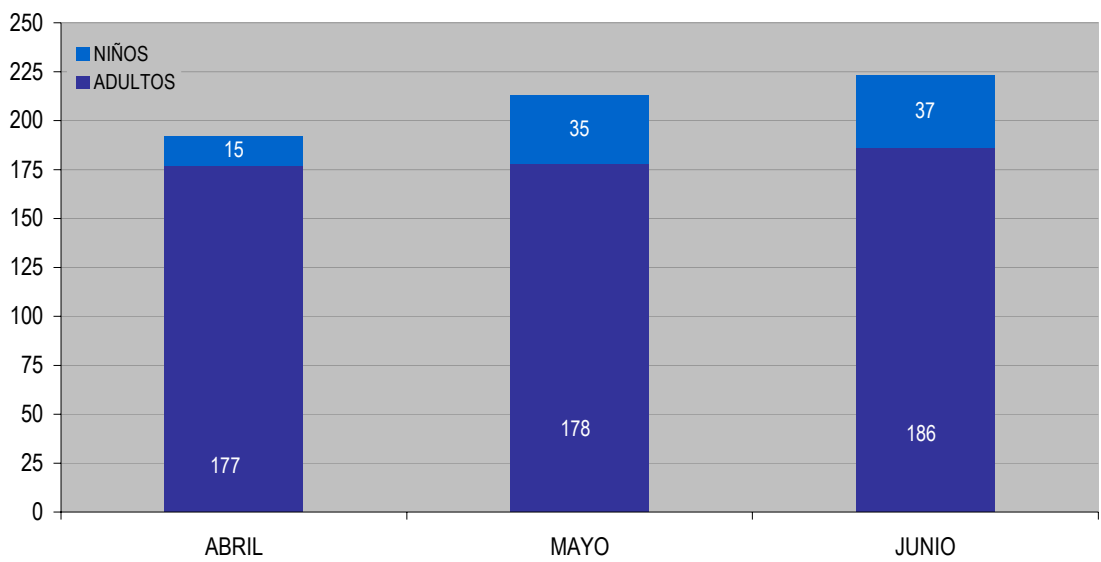

GRÁFICA I: Número de visitantes mensuales según edad