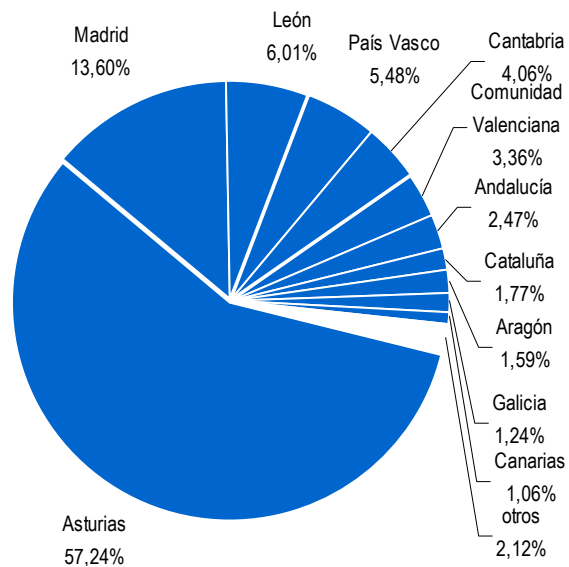

RESUMEN DE VISITAS ORGANIZADAS

		EDAD		ORIGEN					
				EXTRANJERO		ESPAÑA			
						ASTURIAS	OTRAS C. AUT.		
ABRIL	Infantil y EPO	124				Gijón	189	Madrid	13
	ESO y Bachillerato	427				Oviedo	136		
							Avilés	79	
							Siero	53	
							Gozón	52	
	Adultos	61					Grado	50	
						Langreo	40		
TOTAL	612	612	0	599	13				

		EDAD		ORIGEN					
				EXTRANJERO		ESPAÑA			
						ASTURIAS	OTRAS C. AUT.		
MAYO	Infantil y EPO	320	Francia	34		Gijón	190		
						Oviedo	131		
							Langreo	107	
	ESO y Bachillerato	342				Siero	85		
							Avilés	49	
							Mieres	32	
	Adultos	10					Colunga	18	
							M. del Nalón	16	
							C. Narcea	10	
	TOTAL	672	672	34	638	0			

		EDAD		ORIGEN					
				EXTRANJERO		ESPAÑA			
						ASTURIAS	OTRAS C. AUT.		
JUNIO	Infantil y EPO	397				Oviedo	210	C. Valenciana	49
						Gijón	199		
							Siero	87	
	ESO y Bachillerato	194				Aller	29		
							Villaviciosa	24	
	Adultos	24					Somiedo	17	
TOTAL	615	615	0	566	49				

GRÁFICA I: Número de visitantes mensuales según edad

GRÁFICA II: Número de visitantes y media diaria mensual

GRÁFICA III: Porcentaje de visitantes según su país de procedencia

GRÁFICA IV: Porcentaje de visitantes españoles según su comunidad de procedencia