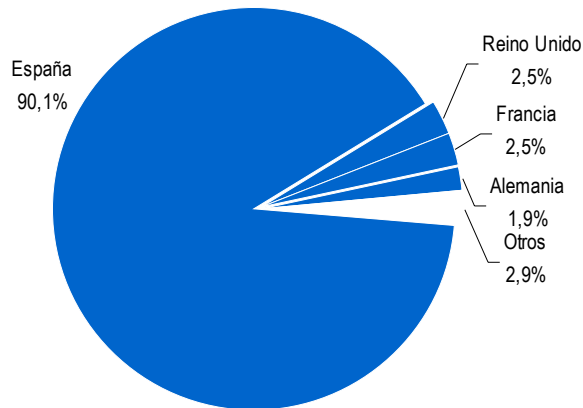

GRÁFICA III: Porcentaje de visitantes según su país de procedencia