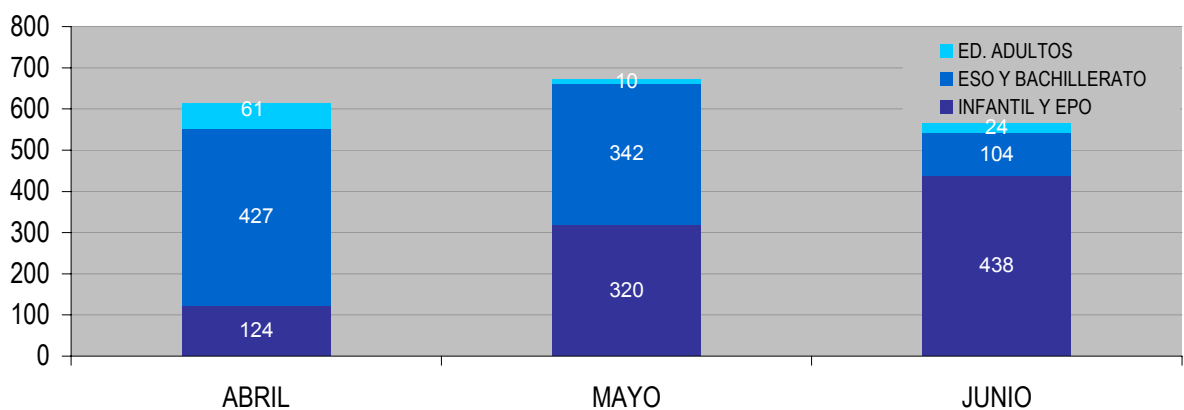

Gráfica VIII: Número de visitantes y de grupos por mes en visitas organizadas

Gráfica IX: Número de visitantes según la edad por mes

Gráfica X: Número de visitantes según su procedencia

MES: abril

<i>Fecha:</i>	01/04/2005	Visitas totales:	2	Adultos:	2	Niños:	0
<i>Fecha:</i>	02/04/2005	Visitas totales:	17	Adultos:	13	Niños:	4
<i>Fecha:</i>	03/04/2005	Visitas totales:	22	Adultos:	21	Niños:	1
<i>Fecha:</i>	05/04/2005	Visitas totales:	2	Adultos:	2	Niños:	0
<i>Fecha:</i>	06/04/2005	Visitas totales:	0	Adultos:		Niños:	
<i>Fecha:</i>	07/04/2005	Visitas totales:	2	Adultos:	2	Niños:	0
<i>Fecha:</i>	08/04/2005	Visitas totales:	15	Adultos:	15	Niños:	0
<i>Fecha:</i>	09/04/2005	Visitas totales:	28	Adultos:	26	Niños:	2
<i>Fecha:</i>	10/04/2005	Visitas totales:	18	Adultos:	17	Niños:	1
<i>Fecha:</i>	12/04/2005	Visitas totales:	0	Adultos:		Niños:	
<i>Fecha:</i>	13/04/2005	Visitas totales:	0	Adultos:		Niños:	
<i>Fecha:</i>	14/04/2005	Visitas totales:	0	Adultos:		Niños:	
<i>Fecha:</i>	15/04/2005	Visitas totales:	0	Adultos:		Niños:	
<i>Fecha:</i>	16/04/2005	Visitas totales:	4	Adultos:	4	Niños:	0
<i>Fecha:</i>	17/04/2005	Visitas totales:	31	Adultos:	26	Niños:	5
<i>Fecha:</i>	19/04/2005	Visitas totales:	0	Adultos:		Niños:	
<i>Fecha:</i>	20/04/2005	Visitas totales:	0	Adultos:		Niños:	
<i>Fecha:</i>	21/04/2005	Visitas totales:	2	Adultos:	2	Niños:	0
<i>Fecha:</i>	22/04/2005	Visitas totales:	5	Adultos:	5	Niños:	0
<i>Fecha:</i>	23/04/2005	Visitas totales:	20	Adultos:	19	Niños:	1
<i>Fecha:</i>	24/04/2005	Visitas totales:	3	Adultos:	3	Niños:	0
<i>Fecha:</i>	26/04/2005	Visitas totales:	4	Adultos:	4	Niños:	0
<i>Fecha:</i>	27/04/2005	Visitas totales:	3	Adultos:	2	Niños:	1
<i>Fecha:</i>	28/04/2005	Visitas totales:	0	Adultos:		Niños:	
<i>Fecha:</i>	29/04/2005	Visitas totales:	2	Adultos:	2	Niños:	0
<i>Fecha:</i>	30/04/2005	Visitas totales:	12	Adultos:	12	Niños:	0