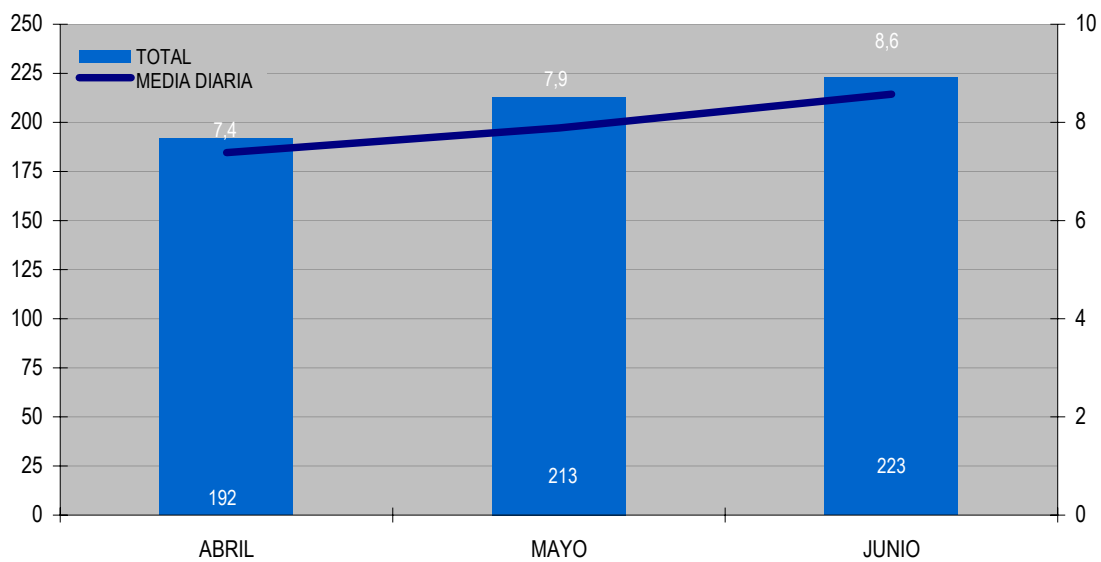

GRÁFICA II: Número de visitantes y media diaria mensual