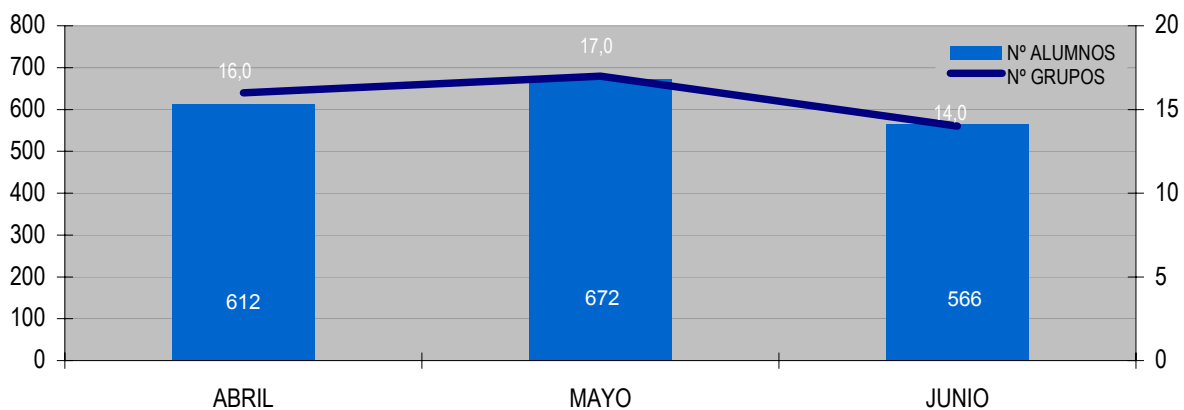

GRÁFICA VII: Porcentaje según la naturaleza de la información solicitada

Gráfica VIII: Número de visitantes y de grupos por mes en visitas organizadas