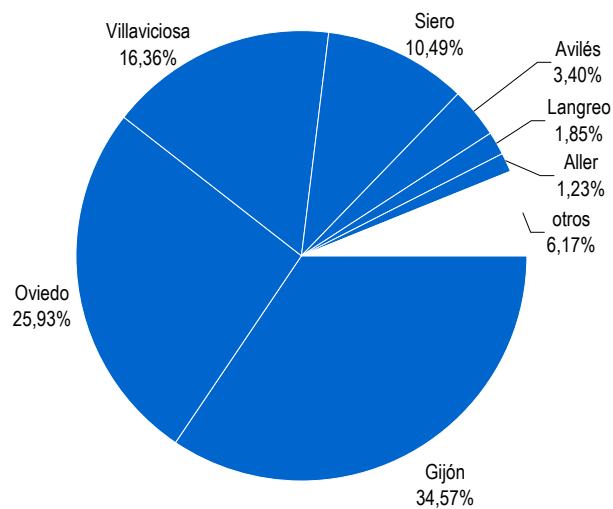

		EDAD		ORIGEN					
				EXTRANJERO		ESPAÑA			
						ASTURIAS	OTRAS C. AUT.		
MAYO	Infantil y EPO	320	Francia	34		Gijón	190		
						Oviedo	131		
							Langreo	107	
	ESO y Bachillerato	342				Siero	85		
							Avilés	49	
							Mieres	32	
	Adultos	10					Colunga	18	
							M. del Nalón	16	
							C. Narcea	10	
	TOTAL	672	672	34	638	0			

		EDAD		ORIGEN					
				EXTRANJERO		ESPAÑA			
						ASTURIAS	OTRAS C. AUT.		
JUNIO	Infantil y EPO	397				Oviedo	210	C. Valenciana	49
						Gijón	199		
							Siero	87	
	ESO y Bachillerato	194				Aller	29		
							Villaviciosa	24	
	Adultos	24					Somiedo	17	
TOTAL	615	615	0	566	49				

GRÁFICA I: Número de visitantes mensuales según edad

GRÁFICA II: Número de visitantes y media diaria mensual

GRÁFICA III: Porcentaje de visitantes según su país de procedencia

GRÁFICA IV: Porcentaje de visitantes españoles según su comunidad de procedencia

GRÁFICA V: Número de visitantes asturianos según su concejo de procedencia

GRÁFICA VI: Número de grupos según los servicios solicitados

GRÁFICA VII: Porcentaje según la naturaleza de la información solicitada