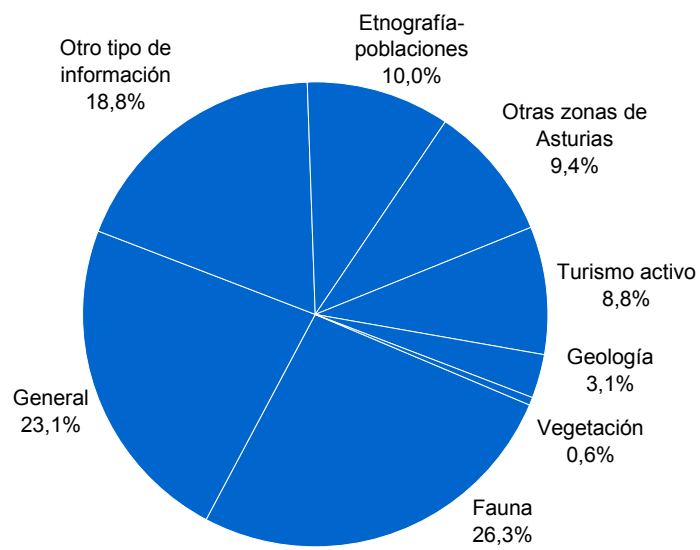

		EDAD		ORIGEN					
				EXTRANJERO		ESPAÑA			
						ASTURIAS	OTRAS C. AUT.		
JUNIO	Infantil y EPO	397				Oviedo	210	C. Valenciana	49
						Gijón	199		
							Siero	87	
	ESO y Bachillerato	194				Aller	29		
							Villaviciosa	24	
	Adultos	24					Somiedo	17	
TOTAL	615	615	0	566	49				

GRÁFICA I: Número de visitantes mensuales según edad

GRÁFICA II: Número de visitantes y media diaria mensual

GRÁFICA III: Porcentaje de visitantes según su país de procedencia

GRÁFICA IV: Porcentaje de visitantes españoles según su comunidad de procedencia

GRÁFICA V: Número de visitantes asturianos según su concejo de procedencia

GRÁFICA VI: Número de grupos según los servicios solicitados

GRÁFICA VII: Porcentaje según la naturaleza de la información solicitada