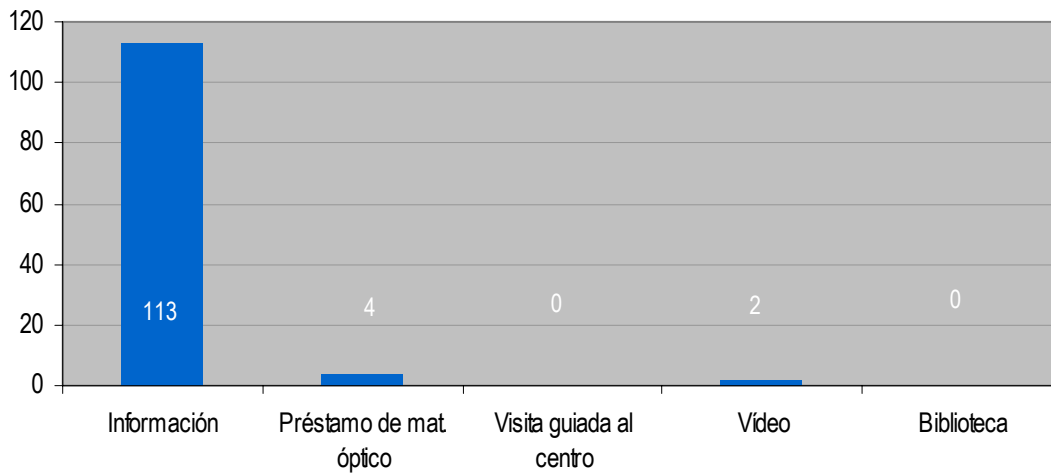

GRÁFICA VI: Número de grupos según los servicios solicitados