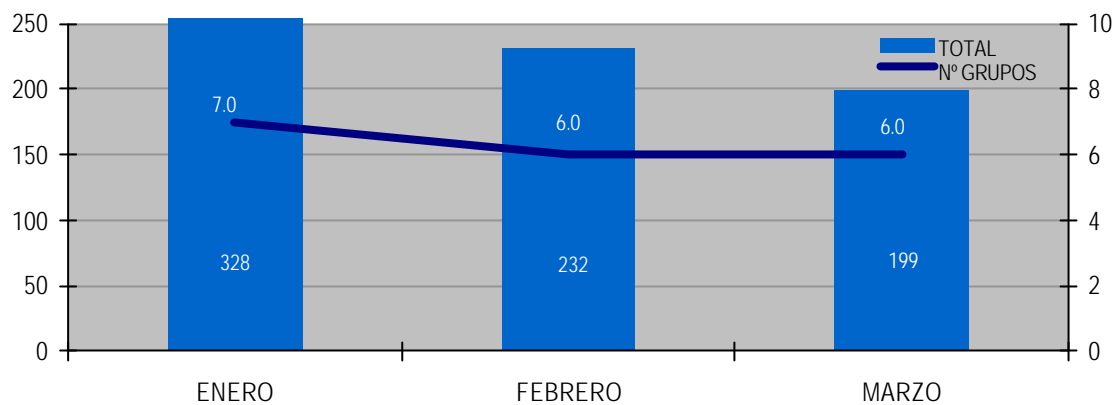

RESUMEN DE VISITAS DE GRUPOS ORGANIZADOS

		EDAD		ORIGEN		
ENERO	ESO	328	EXTRANJERO	ESPAÑA		
				ASTURIAS	OTRAS C. AUT.	
				Oviedo	165	
				Avilés	85	
				Gijón	78	
TOTAL	328	328	0	328	0	
		EDAD		ORIGEN		
FEBRERO	ESO	232	EXTRANJERO	ESPAÑA		
				ASTURIAS	OTRAS C. AUT.	
				Gijón	141	
				Oviedo	91	
TOTAL	232	232	0	232	0	
		EDAD		ORIGEN		
MARZO	EPO	39	EXTRANJERO	ESPAÑA		
	ESO	160		ASTURIAS	OTRAS C. AUT.	
				Oviedo	142	
				Oscos	39	
				Nava	18	
TOTAL	199	199	0	199	0	

GRÁFICA I: Número de visitantes mensuales según edad

GRÁFICA II: Número de visitantes y media diaria mensual

GRÁFICA III: Número de visitantes según su país de procedencia

GRÁFICA IV: Número de visitantes españoles según su comunidad de procedencia

GRÁFICA V: Número de visitantes asturianos según su concejo de procedencia

GRÁFICA VI: Número de grupos según los servicios solicitados

GRÁFICA VII: Porcentaje según la naturaleza de la información solicitada

GRÁFICA VIII: Número de grupos organizados y número de visitantes al centro de Interpretación de la R.N.P. de la Ría de Villaviciosa por mes.

GRÁFICA IX: Número de grupos organizados y número de visitantes al centro de Interpretación de la R.N.P. de la Ría de Villaviciosa por edades.