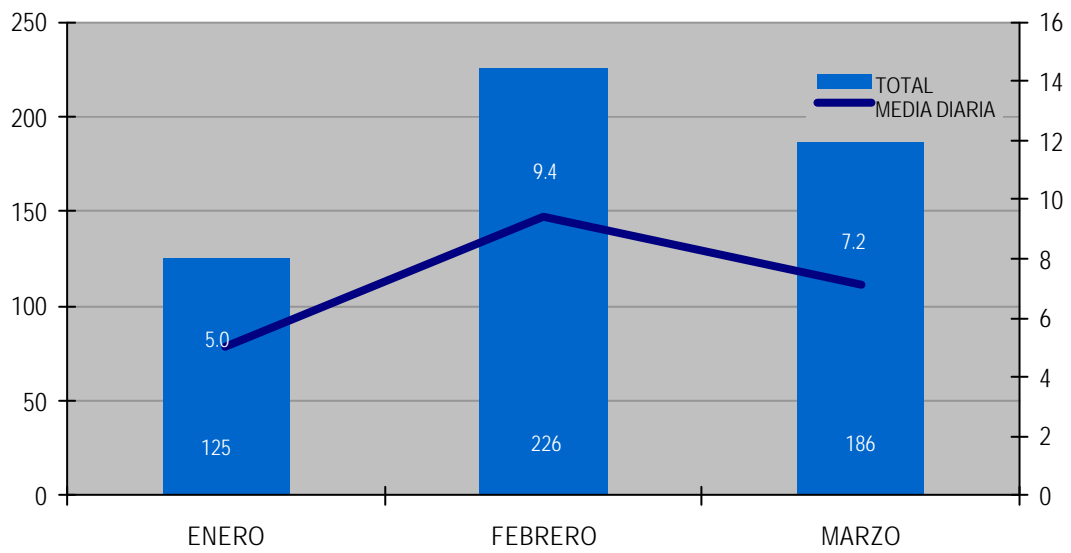

GRÁFICA II: Número de visitantes y media diaria mensual