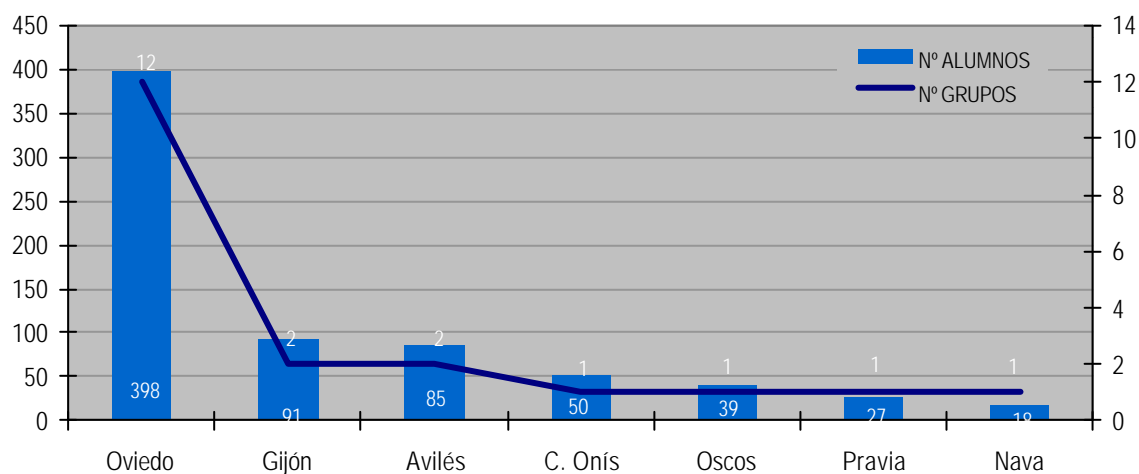

RESUMEN DE VISITAS DE GRUPOS ORGANIZADOS

		EDAD		ORIGEN		
ENERO	ESO	328	EXTRANJERO	ESPAÑA		
				ASTURIAS	OTRAS C. AUT.	
				Oviedo	165	
				Avilés	85	
				Gijón	78	
TOTAL	328	328	0	328	0	
		EDAD		ORIGEN		
FEBRERO	ESO	232	EXTRANJERO	ESPAÑA		
				ASTURIAS	OTRAS C. AUT.	
				Gijón	141	
				Oviedo	91	
TOTAL	232	232	0	232	0	
		EDAD		ORIGEN		
MARZO	EPO	39	EXTRANJERO	ESPAÑA		
	ESO	160		ASTURIAS	OTRAS C. AUT.	
				Oviedo	142	
				Oscos	39	
				Nava	18	
TOTAL	199	199	0	199	0	

GRÁFICA I: Número de visitantes mensuales según edad

GRÁFICA II: Número de visitantes y media diaria mensual

GRÁFICA III: Número de visitantes según su país de procedencia

GRÁFICA IV: Número de visitantes españoles según su comunidad de procedencia

GRÁFICA V: Número de visitantes asturianos según su concejo de procedencia

GRÁFICA VI: Número de grupos según los servicios solicitados

GRÁFICA VII: Porcentaje según la naturaleza de la información solicitada

GRÁFICA VIII: Número de grupos organizados y número de visitantes al centro de Interpretación de la R.N.P. de la Ría de Villaviciosa por mes.

GRÁFICA IX: Número de grupos organizados y número de visitantes al centro de Interpretación de la R.N.P. de la Ría de Villaviciosa por edades.