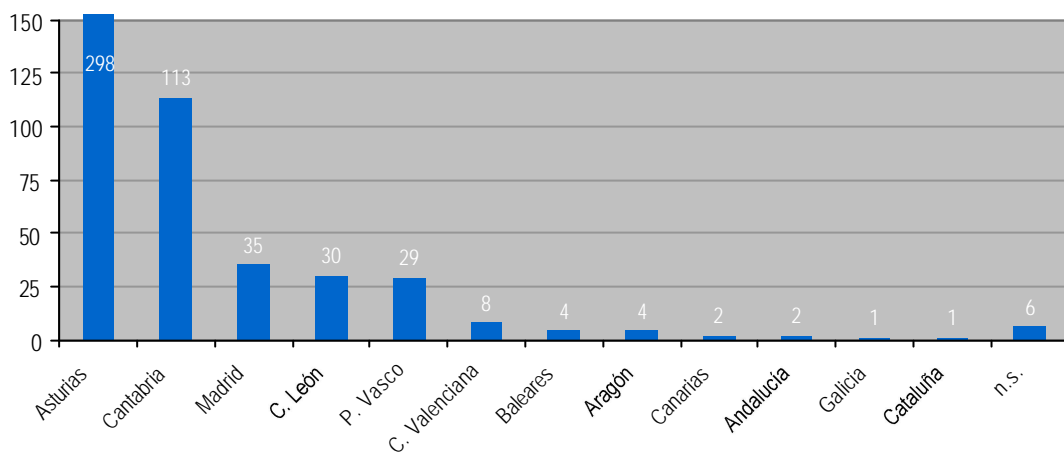

	EDAD		ORIGEN				
	ADULTOS	NIÑOS	EXTRANJERO	ESPAÑA			
				OTRAS C. AUT.		ASTURIAS	
FEBRERO	208	18	Portugal 2	Cantabria 105	Gijón 28		
				Madrid 12	Oviedo 22		
				País Vasco 11	Villaviciosa 14		
				Castilla y León 10	Lena 3		
				n.s. 1	Llanes 2		
					Cudillero 2		
					Caravia 2		
					Amieva 2		
					Caso 1		
					Avilés 1		
					n.s. 8		
	TOTAL	226	18	2	139	85	

	EDAD		ORIGEN				
	ADULTOS	NIÑOS	EXTRANJERO	ESPAÑA			
				OTRAS C. AUT.		ASTURIAS	
MARZO	157	29	Reino Unido 4	País Vasco 11	Castrillón 53		
			n.s. 2	Castilla y León 10	Oviedo 15		
				Madrid 8	Gijón 14		
				Aragón 4	Villaviciosa 8		
				Comunidad Valenciana 2	Siero 5		
				Cantabria 2	Gozón 3		
				Canarias 2	Carreño 2		
				n.s. 5	n.s. 36		
	TOTAL	186	29	6	44	136	

RESUMEN DE VISITAS DE GRUPOS ORGANIZADOS

		EDAD		ORIGEN		
ENERO	ESO	328	EXTRANJERO	ESPAÑA		
				ASTURIAS	OTRAS C. AUT.	
				Oviedo	165	
				Avilés	85	
				Gijón	78	
TOTAL	328	328	0	328	0	
		EDAD		ORIGEN		
FEBRERO	ESO	232	EXTRANJERO	ESPAÑA		
				ASTURIAS	OTRAS C. AUT.	
				Gijón	141	
				Oviedo	91	
TOTAL	232	232	0	232	0	
		EDAD		ORIGEN		
MARZO	EPO	39	EXTRANJERO	ESPAÑA		
	ESO	160		ASTURIAS	OTRAS C. AUT.	
				Oviedo	142	
				Oscos	39	
				Nava	18	
TOTAL	199	199	0	199	0	

GRÁFICA I: Número de visitantes mensuales según edad

GRÁFICA II: Número de visitantes y media diaria mensual

GRÁFICA III: Número de visitantes según su país de procedencia

GRÁFICA IV: Número de visitantes españoles según su comunidad de procedencia