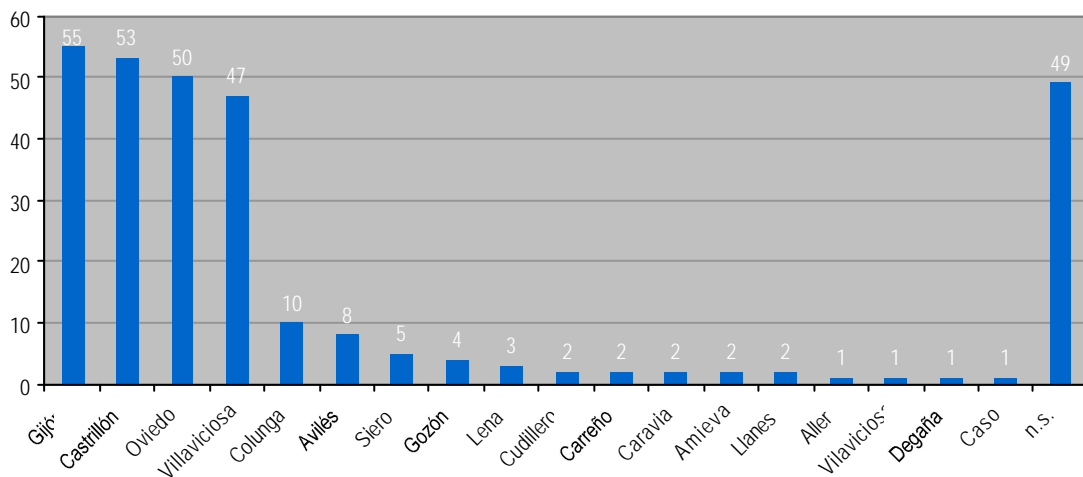

RESUMEN DE VISITAS DE GRUPOS ORGANIZADOS

		EDAD		ORIGEN		
ENERO	ESO	328	EXTRANJERO	ESPAÑA		
				ASTURIAS	OTRAS C. AUT.	
				Oviedo	165	
				Avilés	85	
				Gijón	78	
TOTAL	328	328	0	328	0	
		EDAD		ORIGEN		
FEBRERO	ESO	232	EXTRANJERO	ESPAÑA		
				ASTURIAS	OTRAS C. AUT.	
				Gijón	141	
				Oviedo	91	
TOTAL	232	232	0	232	0	
		EDAD		ORIGEN		
MARZO	EPO	39	EXTRANJERO	ESPAÑA		
	ESO	160		ASTURIAS	OTRAS C. AUT.	
				Oviedo	142	
				Oscos	39	
				Nava	18	
TOTAL	199	199	0	199	0	

GRÁFICA I: Número de visitantes mensuales según edad

GRÁFICA II: Número de visitantes y media diaria mensual

GRÁFICA III: Número de visitantes según su país de procedencia

GRÁFICA IV: Número de visitantes españoles según su comunidad de procedencia

GRÁFICA V: Número de visitantes asturianos según su concejo de procedencia

GRÁFICA VI: Número de grupos según los servicios solicitados

GRÁFICA VII: Porcentaje según la naturaleza de la información solicitada

GRÁFICA VIII: Número de grupos organizados y número de visitantes al centro de Interpretación de la R.N.P. de la Ría de Villaviciosa por mes.

GRÁFICA IX: Número de grupos organizados y número de visitantes al centro de Interpretación de la R.N.P. de la Ría de Villaviciosa por edades.