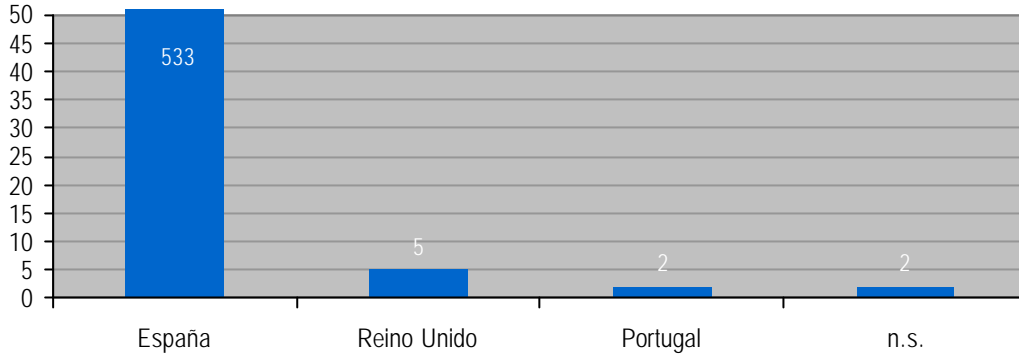

	EDAD		ORIGEN				
	ADULTOS	NIÑOS	EXTRANJERO	ESPAÑA			
				OTRAS C. AUT.		ASTURIAS	
FEBRERO	208	18	Portugal 2	Cantabria 105	Gijón 28		
				Madrid 12	Oviedo 22		
				País Vasco 11	Villaviciosa 14		
				Castilla y León 10	Lena 3		
				n.s. 1	Llanes 2		
					Cudillero 2		
					Caravia 2		
					Amieva 2		
					Caso 1		
					Avilés 1		
					n.s. 8		
	TOTAL	226	18	2	139	85	

	EDAD		ORIGEN				
	ADULTOS	NIÑOS	EXTRANJERO	ESPAÑA			
				OTRAS C. AUT.		ASTURIAS	
MARZO	157	29	Reino Unido 4	País Vasco 11	Castrillón 53		
			n.s. 2	Castilla y León 10	Oviedo 15		
				Madrid 8	Gijón 14		
				Aragón 4	Villaviciosa 8		
				Comunidad Valenciana 2	Siero 5		
				Cantabria 2	Gozón 3		
				Canarias 2	Carreño 2		
				n.s. 5	n.s. 36		
	TOTAL	186	29	6	44	136	

RESUMEN DE VISITAS DE GRUPOS ORGANIZADOS

		EDAD		ORIGEN		
ENERO	ESO	328	EXTRANJERO	ESPAÑA		
				ASTURIAS	OTRAS C. AUT.	
				Oviedo	165	
				Avilés	85	
				Gijón	78	
TOTAL	328	328	0	328	0	
		EDAD		ORIGEN		
FEBRERO	ESO	232	EXTRANJERO	ESPAÑA		
				ASTURIAS	OTRAS C. AUT.	
				Gijón	141	
				Oviedo	91	
TOTAL	232	232	0	232	0	
		EDAD		ORIGEN		
MARZO	EPO	39	EXTRANJERO	ESPAÑA		
	ESO	160		ASTURIAS	OTRAS C. AUT.	
				Oviedo	142	
				Oscos	39	
				Nava	18	
TOTAL	199	199	0	199	0	

GRÁFICA I: Número de visitantes mensuales según edad

GRÁFICA II: Número de visitantes y media diaria mensual

GRÁFICA III: Número de visitantes según su país de procedencia

GRÁFICA IV: Número de visitantes españoles según su comunidad de procedencia