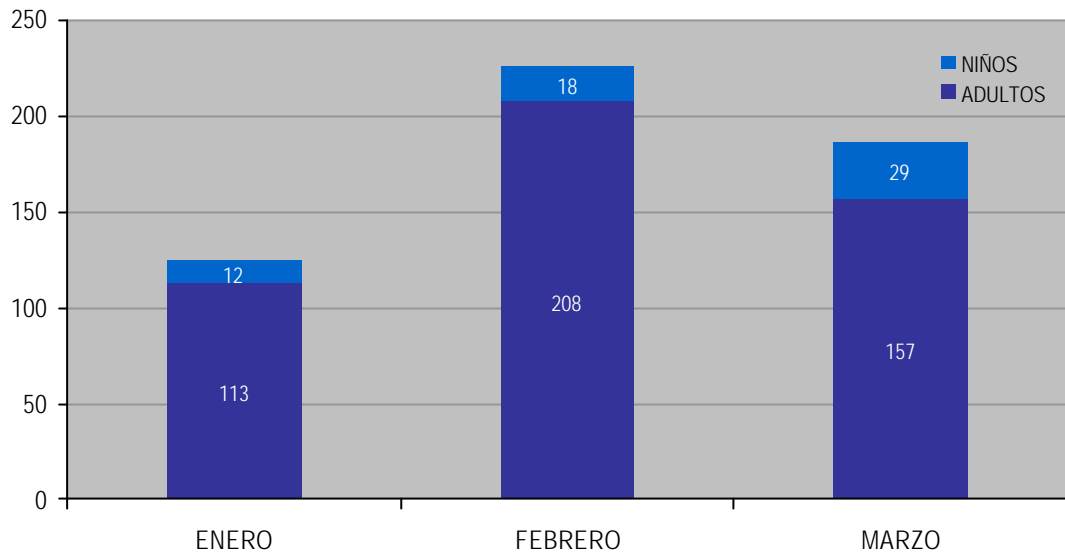

GRÁFICA I: Número de visitantes mensuales según edad