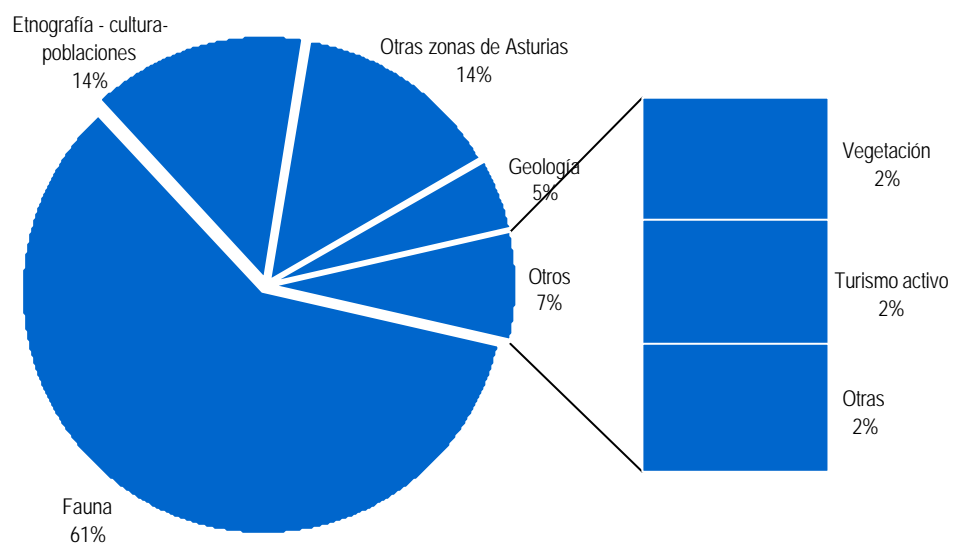

RESUMEN DE VISITAS DE GRUPOS ORGANIZADOS

		EDAD		ORIGEN		
ENERO	ESO	328	EXTRANJERO	ESPAÑA		
				ASTURIAS	OTRAS C. AUT.	
				Oviedo	165	
				Avilés	85	
				Gijón	78	
TOTAL	328	328	0	328	0	
		EDAD		ORIGEN		
FEBRERO	ESO	232	EXTRANJERO	ESPAÑA		
				ASTURIAS	OTRAS C. AUT.	
				Gijón	141	
				Oviedo	91	
TOTAL	232	232	0	232	0	
		EDAD		ORIGEN		
MARZO	EPO	39	EXTRANJERO	ESPAÑA		
	ESO	160		ASTURIAS	OTRAS C. AUT.	
				Oviedo	142	
				Oscos	39	
				Nava	18	
TOTAL	199	199	0	199	0	

GRÁFICA I: Número de visitantes mensuales según edad

GRÁFICA II: Número de visitantes y media diaria mensual

GRÁFICA III: Número de visitantes según su país de procedencia

GRÁFICA IV: Número de visitantes españoles según su comunidad de procedencia

GRÁFICA V: Número de visitantes asturianos según su concejo de procedencia

GRÁFICA VI: Número de grupos según los servicios solicitados

GRÁFICA VII: Porcentaje según la naturaleza de la información solicitada

GRÁFICA VIII: Número de grupos organizados y número de visitantes al centro de Interpretación de la R.N.P. de la Ría de Villaviciosa por mes.

GRÁFICA IX: Número de grupos organizados y número de visitantes al centro de Interpretación de la R.N.P. de la Ría de Villaviciosa por edades.