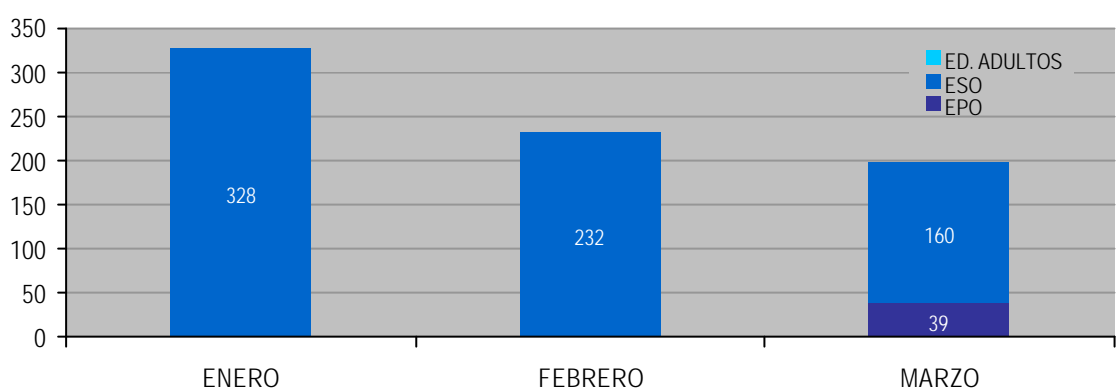

GRÁFICA I: Número de visitantes mensuales según edad

GRÁFICA II: Número de visitantes y media diaria mensual

GRÁFICA III: Número de visitantes según su país de procedencia

GRÁFICA IV: Número de visitantes españoles según su comunidad de procedencia

GRÁFICA V: Número de visitantes asturianos según su concejo de procedencia

GRÁFICA VI: Número de grupos según los servicios solicitados

GRÁFICA VII: Porcentaje según la naturaleza de la información solicitada

GRÁFICA VIII: Número de grupos organizados y número de visitantes al centro de Interpretación de la R.N.P. de la Ría de Villaviciosa por mes.

GRÁFICA IX: Número de grupos organizados y número de visitantes al centro de Interpretación de la R.N.P. de la Ría de Villaviciosa por edades.