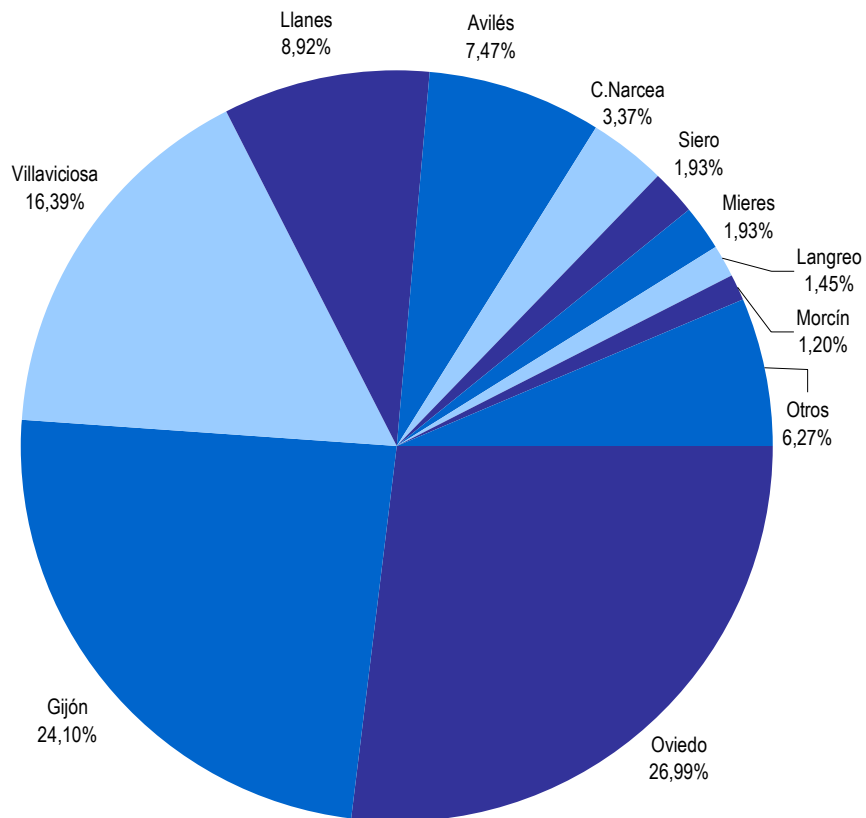

	EDAD		ORIGEN					
	ADULTOS	NIÑOS	EXTRANJERO	ESPAÑA				
				OTRAS C. AUT.	ASTURIAS			
DICIEMBRE	190	30	P. Bajos	4	C. Mancha	30	Oviedo	35
					P. Vasco	16	Gijón	30
					C. León	20	Avilés	16
					Madrid	19	Villaviciosa	9
					Canarias	9	Siero	6
					Galicia	4	Mieres	3
					Cantabria	4	C. Onís	2
					Baleares	2	Caso	1
					Andalucía	2	n.s.	2
					n.s.		6	
	TOTAL	220		4		112		104

RESUMEN DE VISITAS "MEDIO AMBIENTE EN LA ESCUELA"

		EDAD	ORIGEN		
OCTUBRE	Infantil y EPO	142	EXTRANJERO	ESPAÑA	
				ASTURIAS	OTRAS C. AUT.
			Castrillón	30	
			Gijón	30	
ESO y Bachillerato	45		Llanes	45	
			Oviedo	82	
TOTAL	187	187	0	187	0

		EDAD	ORIGEN		
DICIEMBRE	Infantil y EPO	43	EXTRANJERO	ESPAÑA	
				ASTURIAS	OTRAS C. AUT.
			Oviedo	81	
			Siero	43	
	ESO y Bachillerato	109		Langreo	28
TOTAL	152	152	0	152	0

GRÁFICA I: Número de visitantes mensuales según edad

GRÁFICA II: Número de visitantes y media diaria mensual

GRÁFICA III: Porcentaje de visitantes según su país de procedencia

GRÁFICA IV: Porcentaje de visitantes españoles según su comunidad de procedencia