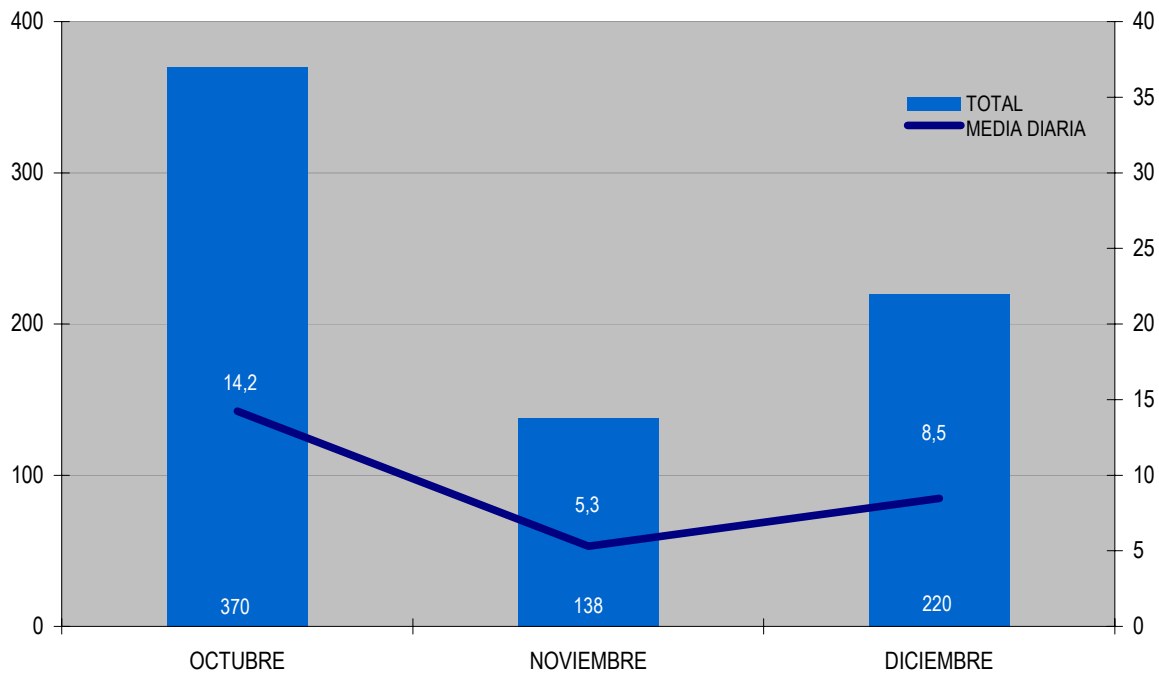

	EDAD		ORIGEN					
	ADULTOS	NIÑOS	EXTRANJERO	ESPAÑA				
				OTRAS C. AUT.	ASTURIAS			
DICIEMBRE	190	30	P. Bajos	4	C. Mancha	30	Oviedo	35
					P. Vasco	16	Gijón	30
					C. León	20	Avilés	16
					Madrid	19	Villaviciosa	9
					Canarias	9	Siero	6
					Galicia	4	Mieres	3
					Cantabria	4	C. Onís	2
					Baleares	2	Caso	1
					Andalucía	2	n.s.	2
					n.s.		6	
	TOTAL	220		4		112		104

RESUMEN DE VISITAS "MEDIO AMBIENTE EN LA ESCUELA"

		EDAD	ORIGEN		
OCTUBRE	Infantil y EPO	142	EXTRANJERO	ESPAÑA	
				ASTURIAS	OTRAS C. AUT.
			Castrillón	30	
			Gijón	30	
ESO y Bachillerato	45		Llanes	45	
			Oviedo	82	
TOTAL	187	187	0	187	0

		EDAD	ORIGEN			
NOVIEMBRE	Infantil y EPO	100	EXTRANJERO	ESPAÑA		
				ASTURIAS	OTRAS C. AUT.	
			Gijón	202	Cantabria	49
			Oviedo	40		
	ESO y Bachillerato	253		Valdés	39	
				Colunga	23	
TOTAL	353	353	0	304	49	

		EDAD	ORIGEN		
DICIEMBRE	Infantil y EPO	43	EXTRANJERO	ESPAÑA	
				ASTURIAS	OTRAS C. AUT.
			Oviedo	81	
			Siero	43	
	ESO y Bachillerato	109		Langreo	28
TOTAL	152	152	0	152	0

GRÁFICA I: Número de visitantes mensuales según edad