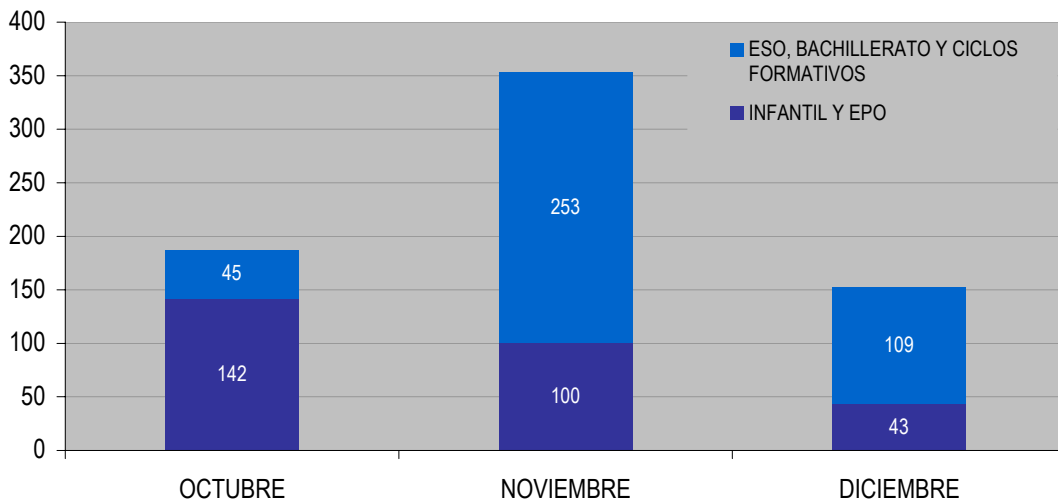

		EDAD	ORIGEN		
DICIEMBRE	Infantil y EPO	43	EXTRANJERO	ESPAÑA	
				ASTURIAS	OTRAS C. AUT.
			Oviedo	81	
			Siero	43	
	ESO y Bachillerato	109		Langreo	28
TOTAL	152	152	0	152	0

GRÁFICA I: Número de visitantes mensuales según edad

GRÁFICA II: Número de visitantes y media diaria mensual

GRÁFICA III: Porcentaje de visitantes según su país de procedencia

GRÁFICA IV: Porcentaje de visitantes españoles según su comunidad de procedencia

GRÁFICA V: Número de visitantes asturianos según su concejo de procedencia

GRÁFICA VI: Porcentaje según la naturaleza de la información solicitada

Gráfica VII: Número de visitantes y de grupos por mes en visitas escolares

Gráfica VIII: Número de visitantes escolares según la edad por mes

Gráfica IX: Número de visitas escolares según su procedencia

Informe de Visitas Escolares

octubre 2005

Fecha	Centro Escolar	Curso	Profesores	Alumnos	Comunidad	Concejo
07/10/200	Colegio La Milagrosa	3º ESO	2	43	Asturias	Oviedo
18/10/200	Colegio Divina Pastora	3º a 6º EPO	2	43	Asturias	Llanes
19/10/200	CP Ramón Menéndez Pidal	5º EPO	3	27	Asturias	Gijón
21/10/200	Colegio Manolo Álvarez Iglesias	5º EPO	2	28	Asturias	Castrillón
23/10/200	Colegio Veneranda Manzano	EPO	17	20	Asturias	Oviedo
Total:			26	161		