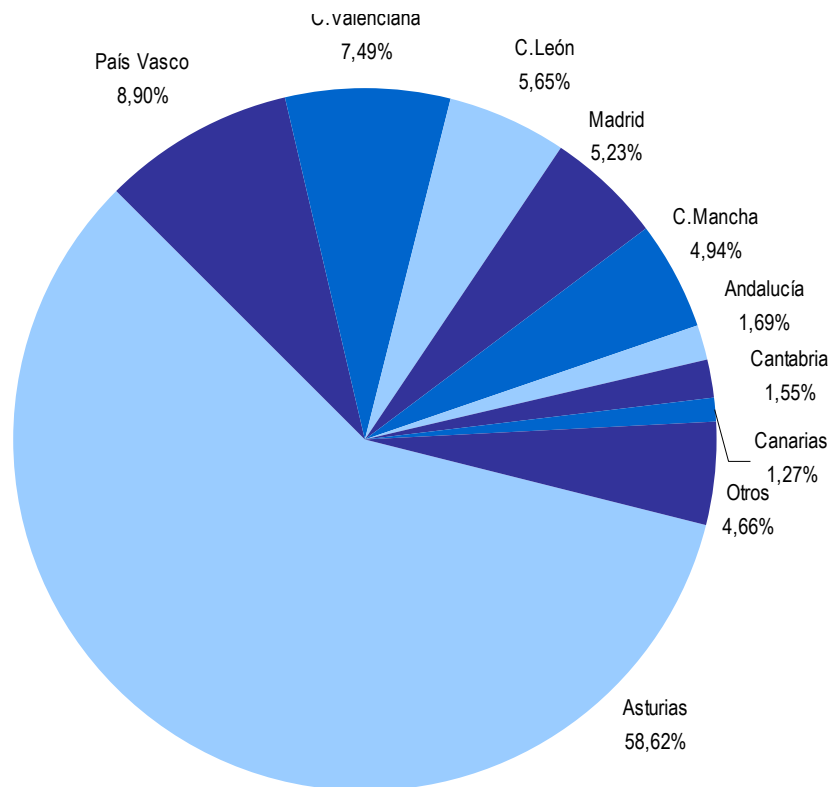

	EDAD		ORIGEN					
	ADULTOS	NIÑOS	EXTRANJERO	ESPAÑA				
				OTRAS C. AUT.	ASTURIAS			
DICIEMBRE	190	30	P. Bajos	4	C. Mancha	30	Oviedo	35
					P. Vasco	16	Gijón	30
					C. León	20	Avilés	16
					Madrid	19	Villaviciosa	9
					Canarias	9	Siero	6
					Galicia	4	Mieres	3
					Cantabria	4	C. Onís	2
					Baleares	2	Caso	1
					Andalucía	2	n.s.	2
					n.s.		6	
	TOTAL	220		4		112		104

RESUMEN DE VISITAS "MEDIO AMBIENTE EN LA ESCUELA"

		EDAD	ORIGEN		
OCTUBRE	Infantil y EPO	142	EXTRANJERO	ESPAÑA	
				ASTURIAS	OTRAS C. AUT.
			Castrillón	30	
			Gijón	30	
ESO y Bachillerato	45		Llanes	45	
			Oviedo	82	
TOTAL	187	187	0	187	0

		EDAD	ORIGEN		
DICIEMBRE	Infantil y EPO	43	EXTRANJERO	ESPAÑA	
				ASTURIAS	OTRAS C. AUT.
			Oviedo	81	
			Siero	43	
	ESO y Bachillerato	109		Langreo	28
TOTAL	152	152	0	152	0

GRÁFICA I: Número de visitantes mensuales según edad

GRÁFICA II: Número de visitantes y media diaria mensual

GRÁFICA III: Porcentaje de visitantes según su país de procedencia

GRÁFICA IV: Porcentaje de visitantes españoles según su comunidad de procedencia