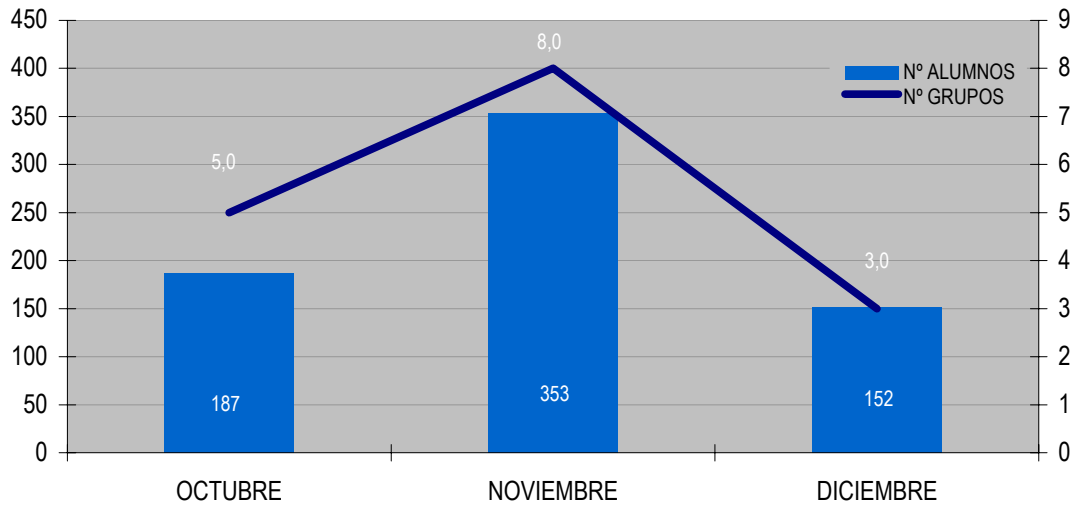

		EDAD	ORIGEN		
DICIEMBRE	Infantil y EPO	43	EXTRANJERO	ESPAÑA	
				ASTURIAS	OTRAS C. AUT.
			Oviedo	81	
			Siero	43	
	ESO y Bachillerato	109		Langreo	28
TOTAL	152	152	0	152	0

GRÁFICA I: Número de visitantes mensuales según edad

GRÁFICA II: Número de visitantes y media diaria mensual

GRÁFICA III: Porcentaje de visitantes según su país de procedencia

GRÁFICA IV: Porcentaje de visitantes españoles según su comunidad de procedencia

GRÁFICA V: Número de visitantes asturianos según su concejo de procedencia

GRÁFICA VI: Porcentaje según la naturaleza de la información solicitada

Gráfica VII: Número de visitantes y de grupos por mes en visitas escolares