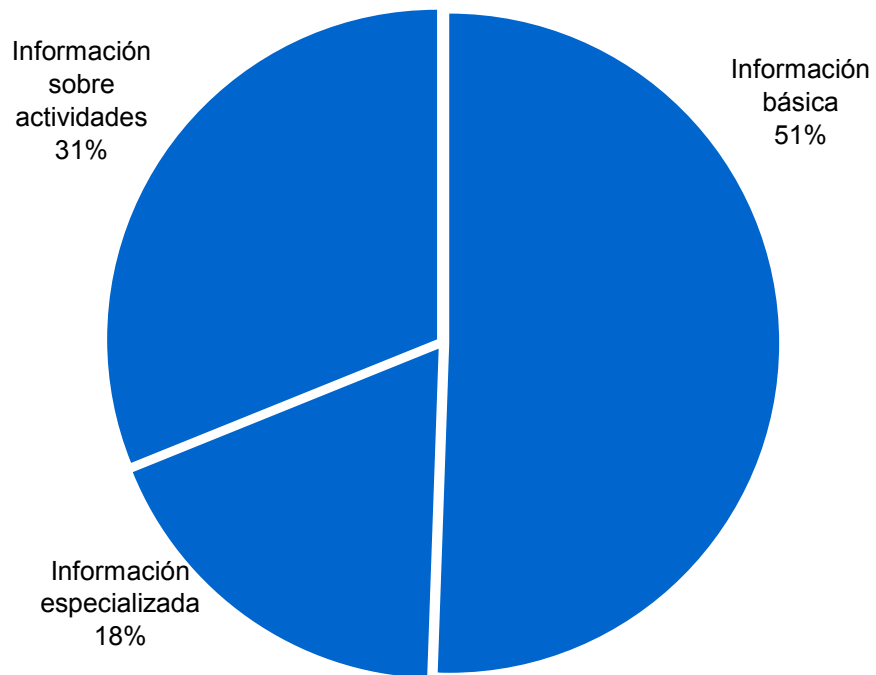

GRÁFICA VI: Porcentaje según la naturaleza de la información solicitada