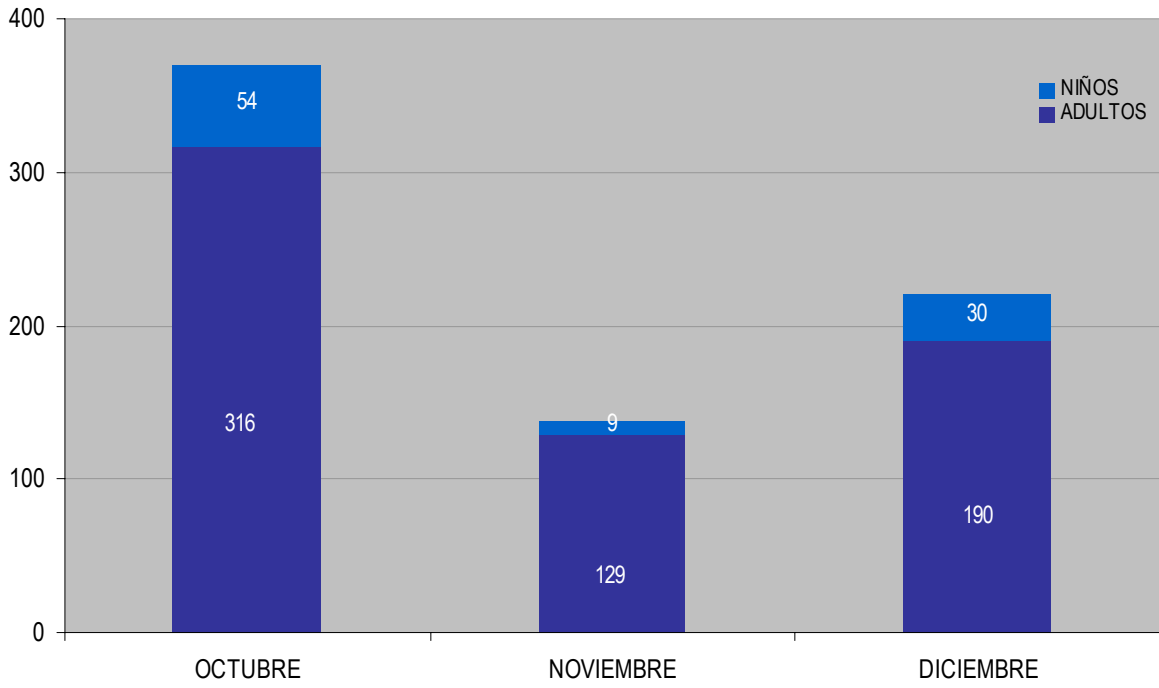

GRÁFICA I: Número de visitantes mensuales según edad