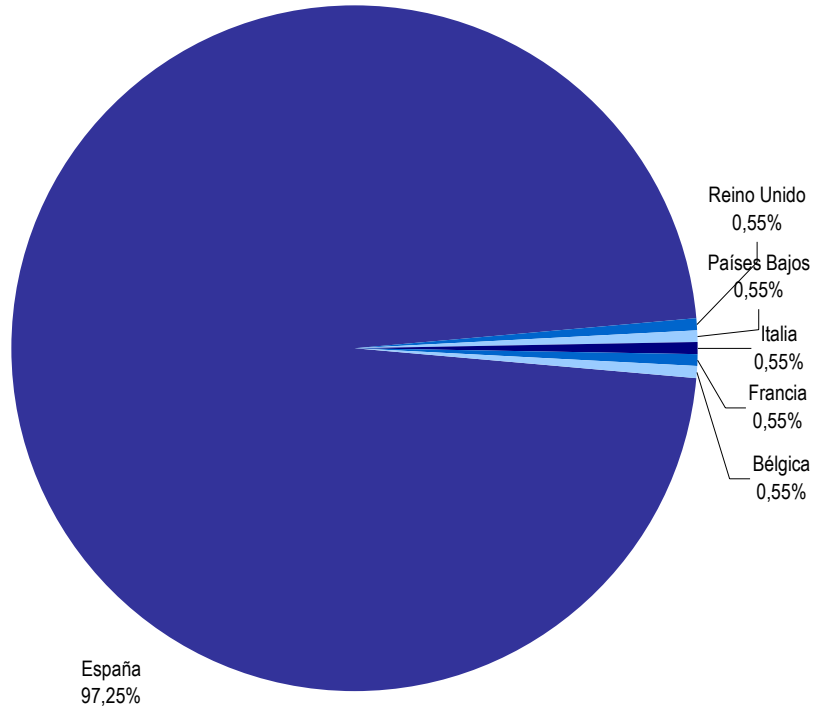

GRÁFICA III: Porcentaje de visitantes según su país de procedencia