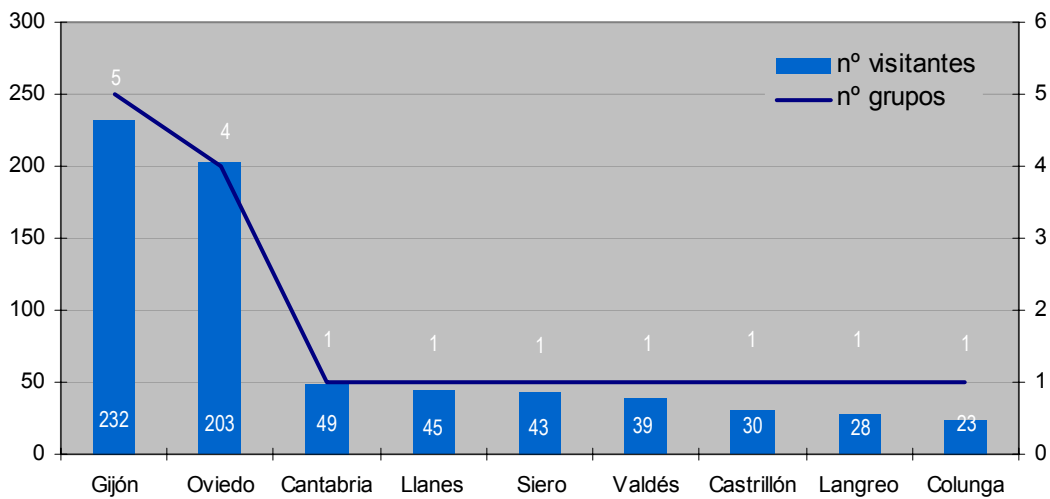

GRÁFICA II: Número de visitantes y media diaria mensual

GRÁFICA III: Porcentaje de visitantes según su país de procedencia

GRÁFICA IV: Porcentaje de visitantes españoles según su comunidad de procedencia

GRÁFICA V: Número de visitantes asturianos según su concejo de procedencia

GRÁFICA VI: Porcentaje según la naturaleza de la información solicitada

Gráfica VII: Número de visitantes y de grupos por mes en visitas escolares

Gráfica VIII: Número de visitantes escolares según la edad por mes

Gráfica IX: Número de visitas escolares según su procedencia

Informe de Visitas Escolares

octubre 2005

Fecha	Centro Escolar	Curso	Profesores	Alumnos	Comunidad	Concejo
07/10/200	Colegio La Milagrosa	3º ESO	2	43	Asturias	Oviedo
18/10/200	Colegio Divina Pastora	3º a 6º EPO	2	43	Asturias	Llanes
19/10/200	CP Ramón Menéndez Pidal	5º EPO	3	27	Asturias	Gijón
21/10/200	Colegio Manolo Álvarez Iglesias	5º EPO	2	28	Asturias	Castrillón
23/10/200	Colegio Veneranda Manzano	EPO	17	20	Asturias	Oviedo
Total:			26	161		