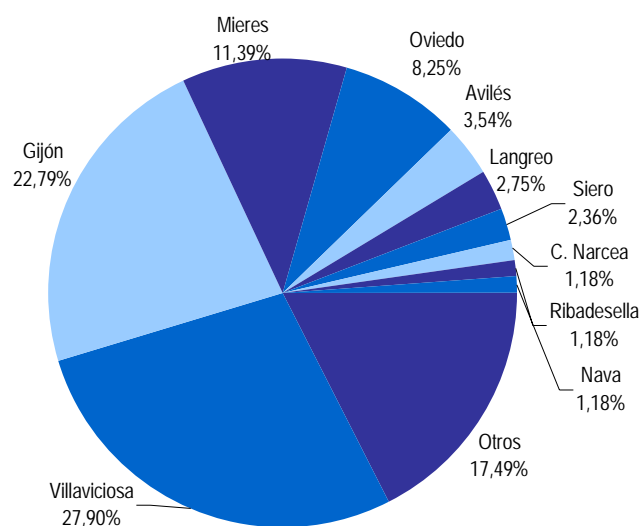

	EDAD		ORIGEN						
	ADULTOS	NIÑOS	EXTRANJERO	ESPAÑA					
				OTRAS C. AUT.	ASTURIAS				
JULIO	966	129	R.Unido	23	Madrid	266	Oviedo	53	
			Francia	22	C. León	219	Villaviciosa	30	
			Argentina	22	P. Vasco	64	Gijón	26	
			Italia	13	Cataluña	32	Siero	12	
			Alemania	12	Navarra	28	Langreo	11	
			Bélgica	8	Andalucía	28	SMRA	7	
			Holanda	7	Aragón	27	Cabranes	3	
			Irlanda	4	C.Mancha	24	Lena	2	
			Croacia	3	Cantabria	23	Carreño	2	
			Austria	2	C. Valenciana	19	Mieres	1	
			Colombia	2	La Rioja	18	C.Narcea	1	
			Dinamarca	2	Galicia	15	n.s.	12	
			Venezuela	2	Extremadura	9			
			Polonia	2	Canarias	9			
			R. Checa	2	Murcia	1			
			Uruguay	2	n.s.	23			
			Chile	1					
			EEUU	1					
	TOTAL	1095			130		805		160

	EDAD		ORIGEN						
	ADULTOS	NIÑOS	EXTRANJERO	ESPAÑA					
				OTRAS C. AUT.	ASTURIAS				
AGOSTO	1599	254	Francia	82	Madrid	440	Oviedo	80	
			R.Unido	45	C.León	294	Villaviciosa	50	
			Alemania	30	P. Vasco	126	Gijón	29	
			Italia	20	Cataluña	114	Langreo	13	
			Portugal	12	Andalucía	101	Siero	9	
			Argentina	6	Cantabria	47	Lena	5	
			Venezuela	4	Aragón	45	Aller	4	
			Chile	4	Navarra	32	Quirós	5	
			EEUU	4	C.Mancha	32	SMRA	5	
			R.Checa	2	C. Valenciana	32	Cabranes	3	
			Uruguay	2	Galicia	29	Avilés	3	
			Dinamarca	2	Extremadura	19	Castrillón	2	
			Croacia	2	Canarias	18	Mieres	2	
			Colombia	2	La Rioja	9	Nava	2	
			China	2	Murcia	9	Allande	2	
			Suiza	1	Baleares	4	Morcín	1	
					Ceuta	2	n.s.	22	
					n.s.	43			
	TOTAL	1853			220		1396		237

GRÁFICA I: Número de visitantes mensuales según edad en el Centro de Interpretación

GRÁFICA II: Número de visitantes y media diaria mensual en el Centro de Interpretación

GRÁFICA III: Número de visitantes según su país de procedencia en el Centro de Interpretación

GRÁFICA IV: Número de visitantes españoles según su comunidad de procedencia en el Centro de Interpretación

GRÁFICA V: Número de visitantes asturianos según su concejo de procedencia en el Centro de Interpretación