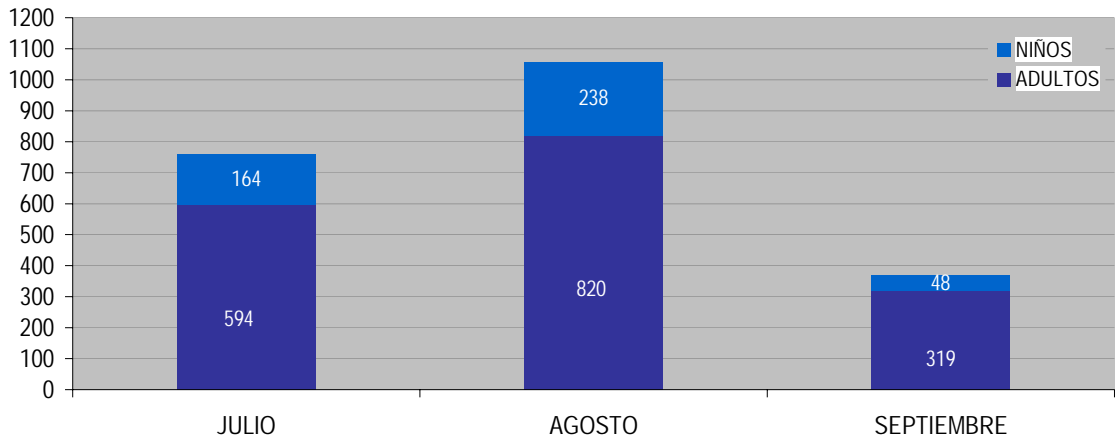

GRÁFICA I: Número de visitantes mensuales según edad en el Centro de Interpretación