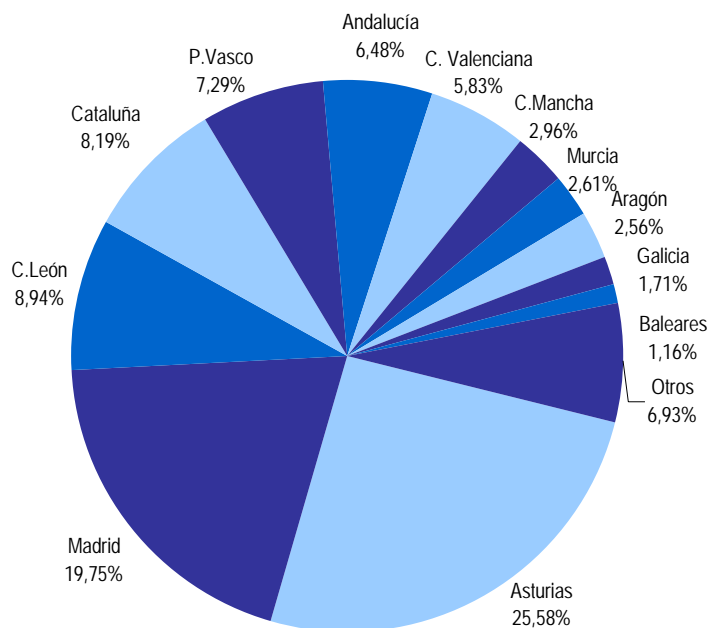

	EDAD		ORIGEN						
	ADULTOS	NIÑOS	EXTRANJERO	ESPAÑA					
				OTRAS C. AUT.	ASTURIAS				
JULIO	966	129	R.Unido	23	Madrid	266	Oviedo	53	
			Francia	22	C. León	219	Villaviciosa	30	
			Argentina	22	P. Vasco	64	Gijón	26	
			Italia	13	Cataluña	32	Siero	12	
			Alemania	12	Navarra	28	Langreo	11	
			Bélgica	8	Andalucía	28	SMRA	7	
			Holanda	7	Aragón	27	Cabranes	3	
			Irlanda	4	C.Mancha	24	Lena	2	
			Croacia	3	Cantabria	23	Carreño	2	
			Austria	2	C. Valenciana	19	Mieres	1	
			Colombia	2	La Rioja	18	C.Narcea	1	
			Dinamarca	2	Galicia	15	n.s.	12	
			Venezuela	2	Extremadura	9			
			Polonia	2	Canarias	9			
			R. Checa	2	Murcia	1			
			Uruguay	2	n.s.	23			
			Chile	1					
			EEUU	1					
	TOTAL	1095			130		805		160

	EDAD		ORIGEN						
	ADULTOS	NIÑOS	EXTRANJERO	ESPAÑA					
				OTRAS C. AUT.	ASTURIAS				
AGOSTO	1599	254	Francia	82	Madrid	440	Oviedo	80	
			R.Unido	45	C.León	294	Villaviciosa	50	
			Alemania	30	P. Vasco	126	Gijón	29	
			Italia	20	Cataluña	114	Langreo	13	
			Portugal	12	Andalucía	101	Siero	9	
			Argentina	6	Cantabria	47	Lena	5	
			Venezuela	4	Aragón	45	Aller	4	
			Chile	4	Navarra	32	Quirós	5	
			EEUU	4	C.Mancha	32	SMRA	5	
			R.Checa	2	C. Valenciana	32	Cabranes	3	
			Uruguay	2	Galicia	29	Avilés	3	
			Dinamarca	2	Extremadura	19	Castrillón	2	
			Croacia	2	Canarias	18	Mieres	2	
			Colombia	2	La Rioja	9	Nava	2	
			China	2	Murcia	9	Allande	2	
			Suiza	1	Baleares	4	Morcín	1	
					Ceuta	2	n.s.	22	
					n.s.	43			
	TOTAL	1853			220		1396		237

GRÁFICA I: Número de visitantes mensuales según edad en el Centro de Interpretación

GRÁFICA II: Número de visitantes y media diaria mensual en el Centro de Interpretación

GRÁFICA III: Número de visitantes según su país de procedencia en el Centro de Interpretación