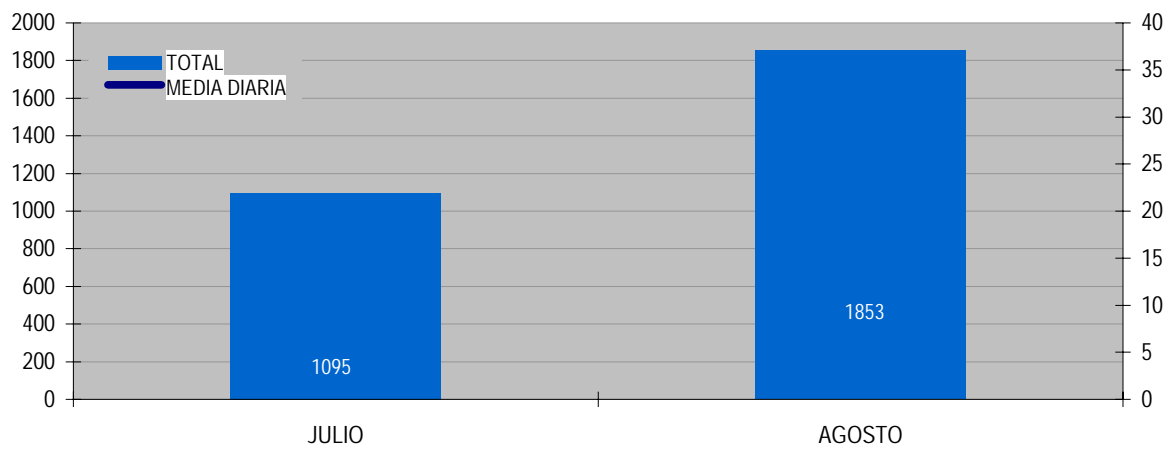

GRÁFICA I: Número de visitantes mensuales según edad en el Centro de Interpretación

GRÁFICA II: Número de visitantes y media diaria mensual en el Centro de Interpretación

GRÁFICA III: Número de visitantes según su país de procedencia en el Centro de Interpretación

GRÁFICA IV: Número de visitantes españoles según su comunidad de procedencia en el Centro de Interpretación

GRÁFICA V: Número de visitantes asturianos según su concejo de procedencia en el Centro de Interpretación

GRÁFICA VI: Número de grupos según los servicios solicitados en el Centro de Interpretación

GRÁFICA VII: Porcentaje según la naturaleza de la información solicitada en el Centro de Interpretación

GRÁFICA VIII: Número de visitantes mensuales según edad en el Punto de Información de Rodiles