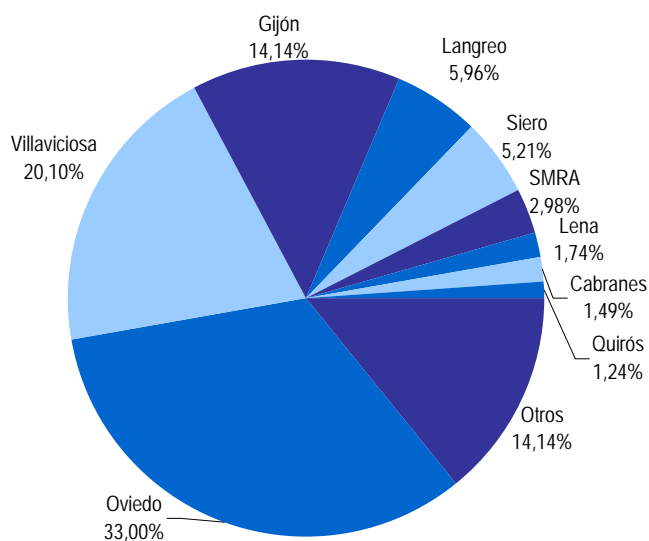

GRÁFICA XII: Número de visitantes asturianos según su concejo en el Punto de Información de Rodiles