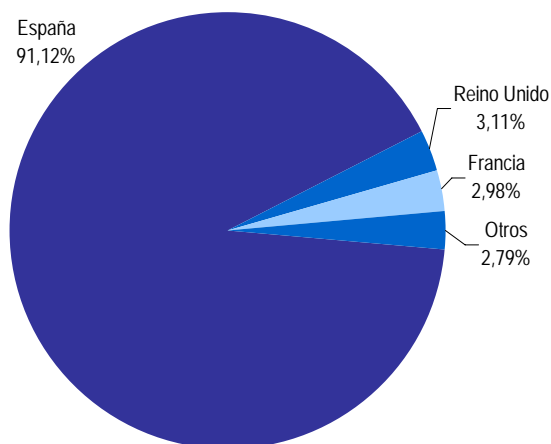

GRÁFICA III: Número de visitantes según su país de procedencia en el Centro de Interpretación