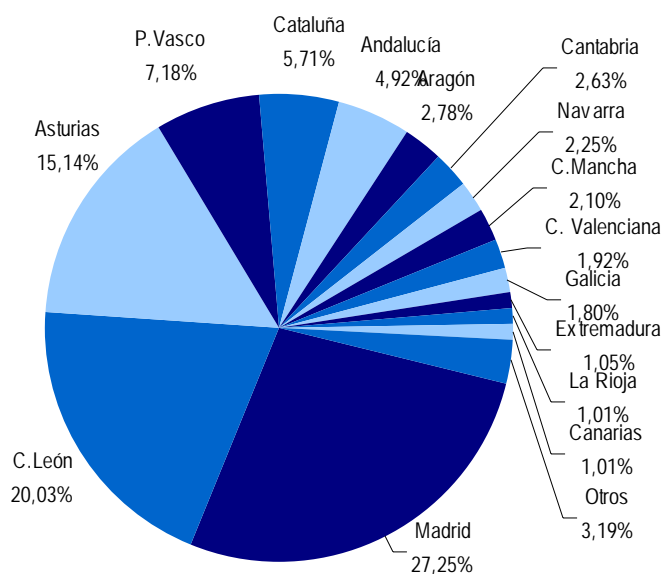

	EDAD		ORIGEN						
	ADULTOS	NIÑOS	EXTRANJERO	ESPAÑA					
				OTRAS C. AUT.	ASTURIAS				
JULIO	966	129	R.Unido	23	Madrid	266	Oviedo	53	
			Francia	22	C. León	219	Villaviciosa	30	
			Argentina	22	P. Vasco	64	Gijón	26	
			Italia	13	Cataluña	32	Siero	12	
			Alemania	12	Navarra	28	Langreo	11	
			Bélgica	8	Andalucía	28	SMRA	7	
			Holanda	7	Aragón	27	Cabranes	3	
			Irlanda	4	C.Mancha	24	Lena	2	
			Croacia	3	Cantabria	23	Carreño	2	
			Austria	2	C. Valenciana	19	Mieres	1	
			Colombia	2	La Rioja	18	C.Narcea	1	
			Dinamarca	2	Galicia	15	n.s.	12	
			Venezuela	2	Extremadura	9			
			Polonia	2	Canarias	9			
			R. Checa	2	Murcia	1			
			Uruguay	2	n.s.	23			
			Chile	1					
			EEUU	1					
	TOTAL	1095			130		805		160

GRÁFICA IV: Número de visitantes españoles según su comunidad de procedencia en el Centro de Interpretación

GRÁFICA V: Número de visitantes asturianos según su concejo de procedencia en el Centro de Interpretación

GRÁFICA VI: Número de grupos según los servicios solicitados en el Centro de Interpretación

GRÁFICA VII: Porcentaje según la naturaleza de la información solicitada en el Centro de Interpretación

GRÁFICA VIII: Número de visitantes mensuales según edad en el Punto de Información de Rodiles

GRÁFICA IX: Número de visitantes y media diaria mensual en el Punto de Información de Rodiles

GRÁFICA X: Número de visitantes según su país de procedencia en el Punto de Información de Rodiles

GRÁFICA XI: Número de visitantes españoles según su comunidad en el Punto de Información de Rodiles