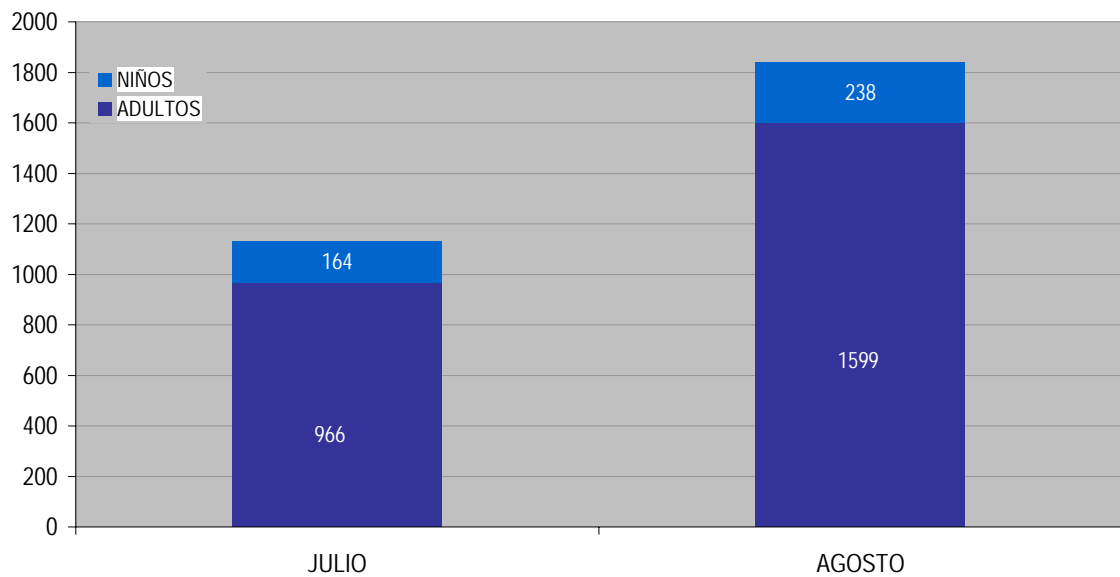

	EDAD		ORIGEN						
	ADULTOS	NIÑOS	EXTRANJERO	ESPAÑA					
				OTRAS C. AUT.	ASTURIAS				
AGOSTO	1599	254	Francia	82	Madrid	440	Oviedo	80	
			R.Unido	45	C.León	294	Villaviciosa	50	
			Alemania	30	P. Vasco	126	Gijón	29	
			Italia	20	Cataluña	114	Langreo	13	
			Portugal	12	Andalucía	101	Siero	9	
			Argentina	6	Cantabria	47	Lena	5	
			Venezuela	4	Aragón	45	Aller	4	
			Chile	4	Navarra	32	Quirós	5	
			EEUU	4	C.Mancha	32	SMRA	5	
			R.Checa	2	C. Valenciana	32	Cabranes	3	
			Uruguay	2	Galicia	29	Avilés	3	
			Dinamarca	2	Extremadura	19	Castrillón	2	
			Croacia	2	Canarias	18	Mieres	2	
			Colombia	2	La Rioja	9	Nava	2	
			China	2	Murcia	9	Allande	2	
			Suiza	1	Baleares	4	Morcín	1	
					Ceuta	2	n.s.	22	
					n.s.	43			
	TOTAL	1853			220		1396		237

GRÁFICA I: Número de visitantes mensuales según edad en el Centro de Interpretación

GRÁFICA II: Número de visitantes y media diaria mensual en el Centro de Interpretación

GRÁFICA III: Número de visitantes según su país de procedencia en el Centro de Interpretación

GRÁFICA IV: Número de visitantes españoles según su comunidad de procedencia en el Centro de Interpretación

GRÁFICA V: Número de visitantes asturianos según su concejo de procedencia en el Centro de Interpretación

GRÁFICA VI: Número de grupos según los servicios solicitados en el Centro de Interpretación

GRÁFICA VII: Porcentaje según la naturaleza de la información solicitada en el Centro de Interpretación

GRÁFICA VIII: Número de visitantes mensuales según edad en el Punto de Información de Rodiles