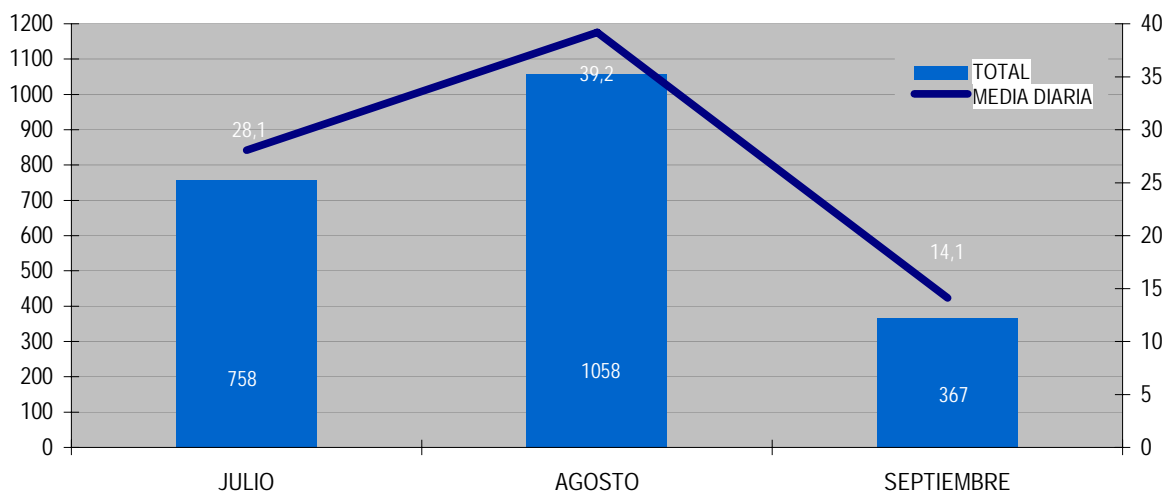

GRÁFICA II: Número de visitantes y media diaria mensual en el Centro de Interpretación