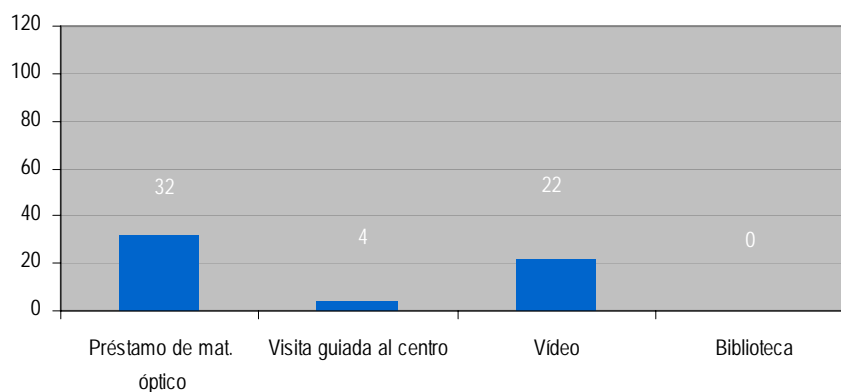

	EDAD		ORIGEN						
	ADULTOS	NIÑOS	EXTRANJERO	ESPAÑA					
				OTRAS C. AUT.	ASTURIAS				
AGOSTO	1599	254	Francia	82	Madrid	440	Oviedo	80	
			R.Unido	45	C.León	294	Villaviciosa	50	
			Alemania	30	P. Vasco	126	Gijón	29	
			Italia	20	Cataluña	114	Langreo	13	
			Portugal	12	Andalucía	101	Siero	9	
			Argentina	6	Cantabria	47	Lena	5	
			Venezuela	4	Aragón	45	Aller	4	
			Chile	4	Navarra	32	Quirós	5	
			EEUU	4	C.Mancha	32	SMRA	5	
			R.Checa	2	C. Valenciana	32	Cabranes	3	
			Uruguay	2	Galicia	29	Avilés	3	
			Dinamarca	2	Extremadura	19	Castrillón	2	
			Croacia	2	Canarias	18	Mieres	2	
			Colombia	2	La Rioja	9	Nava	2	
			China	2	Murcia	9	Allande	2	
			Suiza	1	Baleares	4	Morcín	1	
					Ceuta	2	n.s.	22	
					n.s.	43			
	TOTAL	1853			220		1396		237

GRÁFICA I: Número de visitantes mensuales según edad en el Centro de Interpretación

GRÁFICA II: Número de visitantes y media diaria mensual en el Centro de Interpretación

GRÁFICA III: Número de visitantes según su país de procedencia en el Centro de Interpretación

GRÁFICA IV: Número de visitantes españoles según su comunidad de procedencia en el Centro de Interpretación

GRÁFICA V: Número de visitantes asturianos según su concejo de procedencia en el Centro de Interpretación