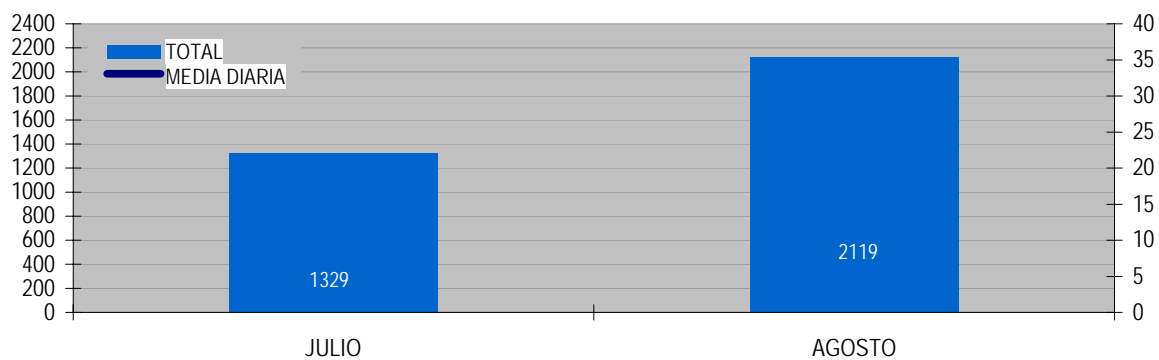

GRÁFICA IV: Número de visitantes españoles según su comunidad de procedencia en el Centro de Interpretación

GRÁFICA V: Número de visitantes asturianos según su concejo de procedencia en el Centro de Interpretación

GRÁFICA VI: Porcentaje según la naturaleza de la información solicitada en el Centro de Interpretación

GRÁFICA VII: Número de visitantes y grupos escolares por meses.

GRÁFICA VIII: Número de grupos y visitantes escolares en función del curso

GRÁFICA IX: Porcentaje de visitantes escolares según su procedencia

GRÁFICA VII: Número de visitantes y media diaria mensual en el Punto de Información de Rodiles

GRÁFICA VIII: Número de visitantes según su país de procedencia en el Punto de Información de Rodiles