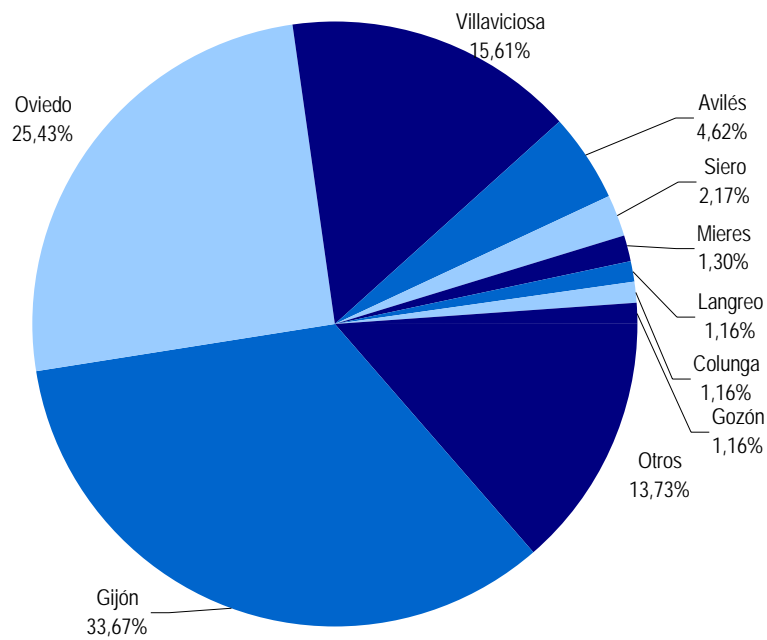

GRÁFICA V: Número de visitantes asturianos según su concejo de procedencia en el Centro de Interpretación