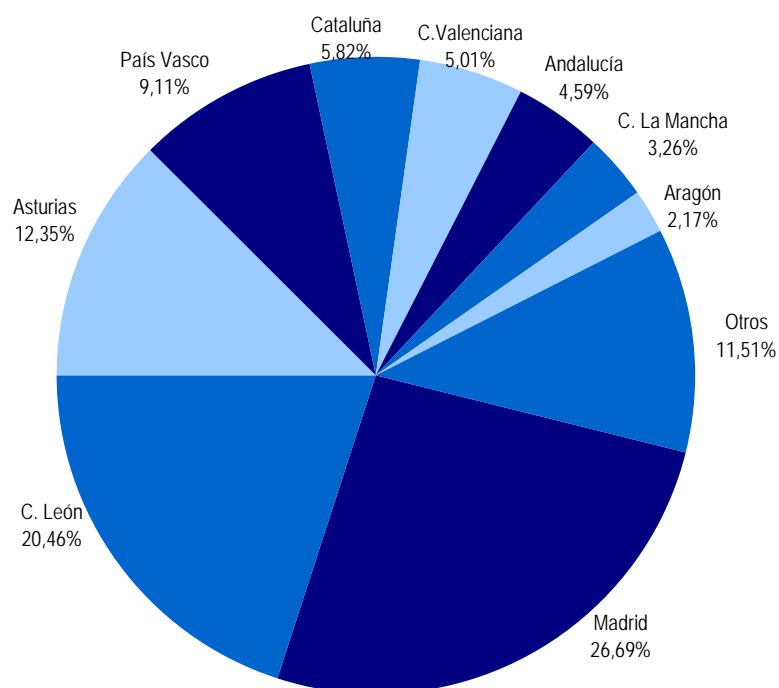

				ORIGEN						
				EXTRANJERO		ESPAÑA				
		ADULTOS	NIÑOS			OTRAS C. AUT.		ASTURIAS		
OCTUBRE		347	92	Reino Unido	3	Castilla León	54	Oviedo	82	
				Alemania	2	País Vasco	46	Gijón	79	
				Rusia	1	C. Madrid	36	Villaviciosa	30	
				Ucrania	1	Cantabria	13	Gozón	8	
				n.s.	15	C. Valenciana	10	Avilés	7	
						Islas Canarias	8	Colunga	4	
						Aragón	7	Llanera	4	
						Cataluña	6	Siero	3	
						Galicia	6	Caso	2	
						Andalucía	5	Langreo	1	
						C. Mancha	4			
						La Rioja	2			
	TOTAL	439	347	92		22		197		220

		ORIGEN							
				EXTRANJERO	ESPAÑA				
		ADULTOS	NIÑOS		OTRAS C. AUT.		ASTURIAS		
NOVIEMBRE		110	11	Países Bajos	2	C. Madrid	15	Villaviciosa	21
						Castilla León	9	Gijón	18
						País Vasco	7	Avilés	6
						Cataluña	6	Mieres	5
						C. Valenciana	5	C. de Onís	3
						Navarra	3	Oviedo	3
						Andalucía	3	Aller	2
						Cantabria	2	El Franco	2
						Aragón	2	Langreo	2
						Galicia	1	Castrillón	1
								Llanera	1
								Siero	1
							Soto del Barco	1	
TOTAL	121	110	11		2		66	53	

GRÁFICA VI: Porcentaje según la naturaleza de la información solicitada en el Centro de Interpretación

GRÁFICA VII: Número de visitantes y grupos escolares por meses.

GRÁFICA VIII: Número de grupos y visitantes escolares en función del curso

GRÁFICA IX: Porcentaje de visitantes escolares según su procedencia

GRÁFICA VII: Número de visitantes y media diaria mensual en el Punto de Información de Rodiles

GRÁFICA VIII: Número de visitantes según su país de procedencia en el Punto de Información de Rodiles