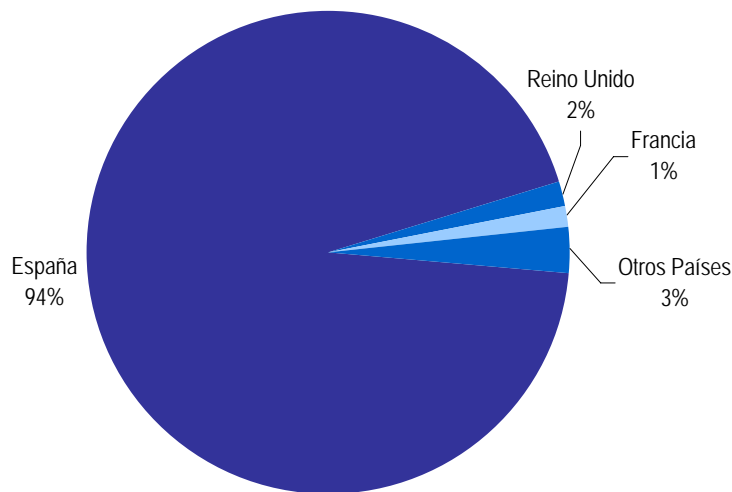

AGOSTO

TOTAL 2119

ORIGEN

EXTRANJERO	ESPAÑA				
	OTRAS C. AUT.		ASTURIAS		
Francia	77	Comunidad de Madrid	520	Oviedo	41
Reino Unido	55	Castilla León	372	Gijón	23
Italia	35	País Vasco	179	Villaviciosa	16
Alemania	24	Cataluña	132	Langreo	13
Portugal	16	Comunidad Valenciana	130	Siero	9
Eslovaquia	10	Andalucía	94	Mieres	9
Argentina	4	Castilla La Mancha	52	Sariego	6
Países Bajos	4	Aragón	43	Nava	6
Ecuador	3	Galicia	39	Lena	4
Bélgica	2	Murcia	36	C. Narcea	4
Chile	2	Cantabria	22	Nava	3
Grecia	2	Navarra	19	Gozón	3
Hungría	2	Extremadura	12	Grado	2
Irlanda	2	Islas Canarias	12	Quirós	1
Rumania	2	Islas Baleares	6	Oviedo	1
Uruguay	2	La Rioja	6	Noreña	1
Austria	1			Castrillón	1
Luxemburgo	1			Cabranes	1
Rusia	1			n.s.	45
n.s.	11				
TOTAL	256		1674		189

GRÁFICA I: Número de visitantes mensuales según edad en el Centro de Interpretación

GRÁFICA II: Número de visitantes y media diaria mensual en el Centro de Interpretación

GRÁFICA III: Número de visitantes según su país de procedencia en el Centro de Interpretación