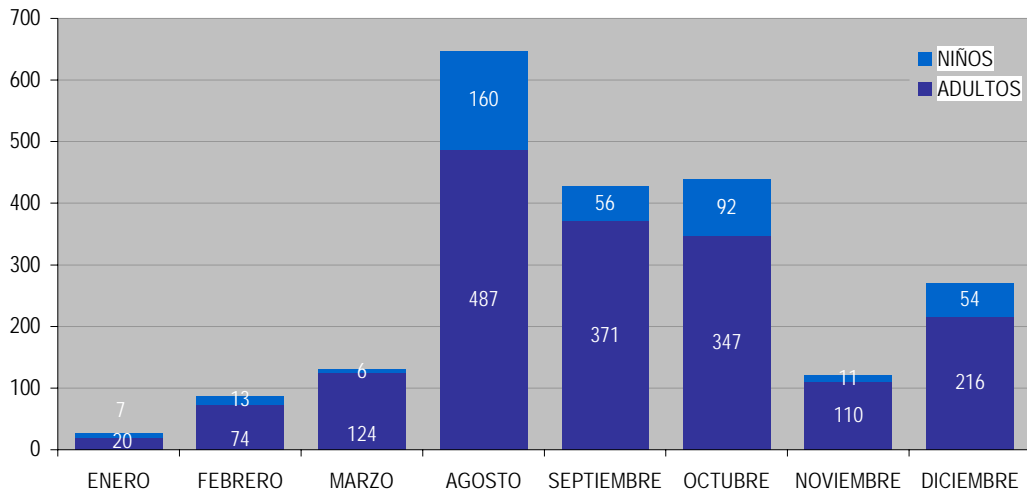

		EDAD		ORIGEN		
				EXTRANJERO		ESPAÑA
MAYO				ASTURIAS		OTRAS C. AUT.
EPO		101		Gijón	76	
ESO		149		Oviedo	50	
				Parres	40	
				Infiesto	35	
				Langreo	26	
				Siero	23	
TOTAL	250	250	0	250	0	0

		EDAD		ORIGEN		
				EXTRANJERO		ESPAÑA
JUNIO				ASTURIAS		OTRAS C. AUT.
EPO		170		Gijón	130	C. Valenciana 40
ESO		40		Langreo	40	
TOTAL	210	210	0	170	40	0

JULIO

TOTAL 1329

ORIGEN

EXTRANJERO	ESPAÑA				
	OTRAS C. AUT.		ASTURIAS		
Francia	34	Comunidad de Madrid	289	Oviedo	76
Reino Unido	31	Castilla León	248	Gijón	38
Alemania	15	País Vasco	103	Siero	18
Irlanda	12	Castilla La Mancha	49	Villaviciosa	14
Nueva Zelanda	6	Cataluña	48	Langreo	14
Portugal	5	Andalucía	48	Laviana	5
Turquía	5	Navarra	39	Lena	4
Andorra	4	Cantabria	37	Corvera	4
Argentina	4	Comunidad Valenciana	25	Avilés	4
Chile	4	Aragón	24	Nava	3
República Checa	4	Islas Canarias	19	Proaza	2
Bélgica	3	Galicia	19	Noreña	2
Dinamarca	3	Extremadura	11	Mieres	2
Australia	2	Murcia	6	Langreo	2
Austria	2	Islas Baleares	4	Ribadesella	1
Colombia	2	La Rioja	3	Oviedo	1
Cuba	2	Comunidad de Melilla	2	Gozón	1
Italia	2	n.s.	1	El Franco	1
México	2			Boal	1
Países Bajos	2				
Rusia	2				
Polonia	1				
n.s.	14				
TOTAL	161		975		193

GRÁFICA I: Número de visitantes mensuales según edad en el Centro de Interpretación

GRÁFICA II: Número de visitantes y media diaria mensual en el Centro de Interpretación

GRÁFICA III: Número de visitantes según su país de procedencia en el Centro de Interpretación