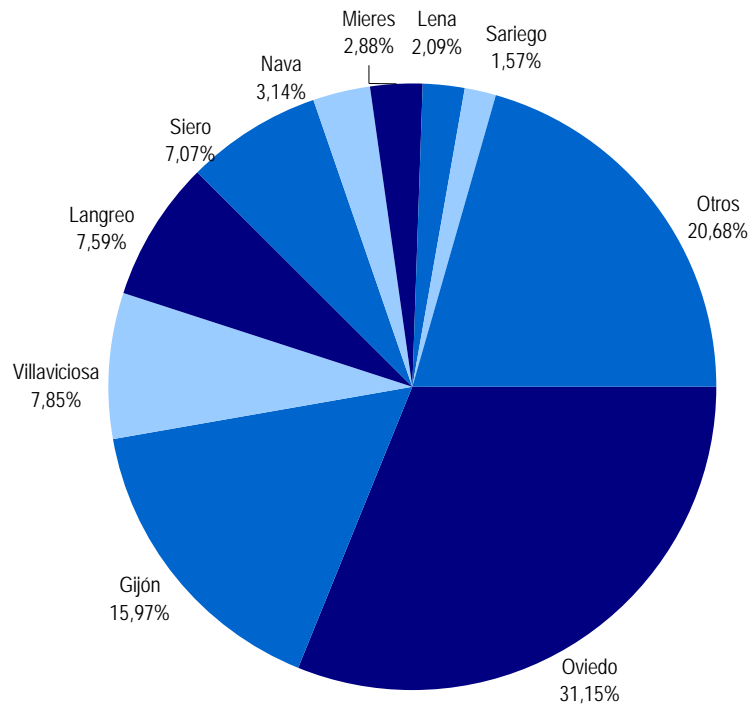

GRÁFICA IX: Porcentaje de visitantes escolares según su procedencia

GRÁFICA VII: Número de visitantes y media diaria mensual en el Punto de Información de Rodiles

GRÁFICA VIII: Número de visitantes según su país de procedencia en el Punto de Información de Rodiles

GRÁFICA IX: Número de visitantes españoles según su comunidad en el Punto de Información de Rodiles

GRÁFICA X: Número de visitantes asturianos según su concejo en el Punto de Información de Rodiles

RESUMEN ANUAL DE VISITAS A LA RNP DE LA RÍA DE VILLAVICIOSA