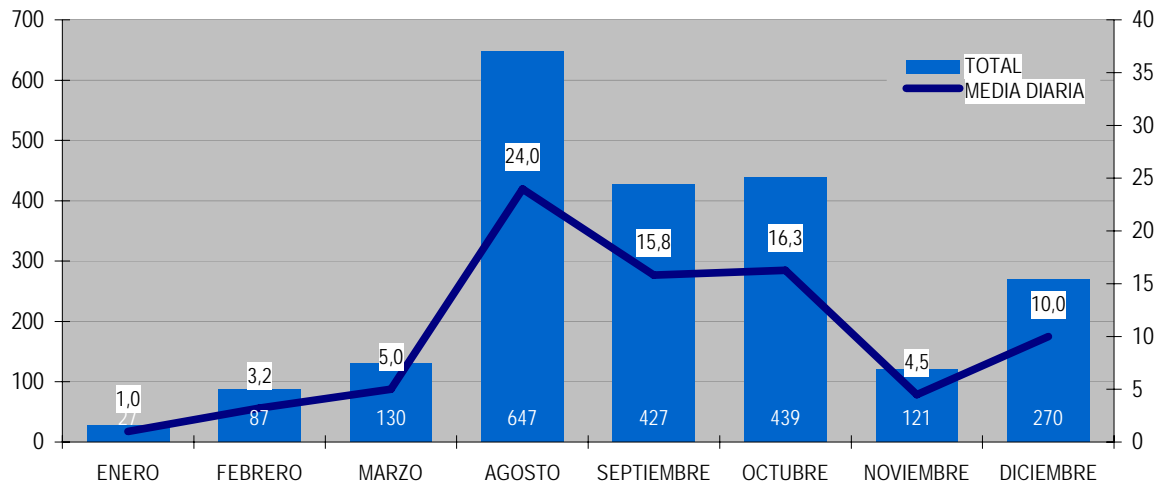

AGOSTO

TOTAL 2119

ORIGEN

EXTRANJERO	ESPAÑA				
	OTRAS C. AUT.		ASTURIAS		
Francia	77	Comunidad de Madrid	520	Oviedo	41
Reino Unido	55	Castilla León	372	Gijón	23
Italia	35	País Vasco	179	Villaviciosa	16
Alemania	24	Cataluña	132	Langreo	13
Portugal	16	Comunidad Valenciana	130	Siero	9
Eslovaquia	10	Andalucía	94	Mieres	9
Argentina	4	Castilla La Mancha	52	Sariego	6
Países Bajos	4	Aragón	43	Nava	6
Ecuador	3	Galicia	39	Lena	4
Bélgica	2	Murcia	36	C. Narcea	4
Chile	2	Cantabria	22	Nava	3
Grecia	2	Navarra	19	Gozón	3
Hungría	2	Extremadura	12	Grado	2
Irlanda	2	Islas Canarias	12	Quirós	1
Rumania	2	Islas Baleares	6	Oviedo	1
Uruguay	2	La Rioja	6	Noreña	1
Austria	1			Castrillón	1
Luxemburgo	1			Cabranes	1
Rusia	1			n.s.	45
n.s.	11				
TOTAL	256		1674		189

GRÁFICA I: Número de visitantes mensuales según edad en el Centro de Interpretación

GRÁFICA II: Número de visitantes y media diaria mensual en el Centro de Interpretación

GRÁFICA III: Número de visitantes según su país de procedencia en el Centro de Interpretación