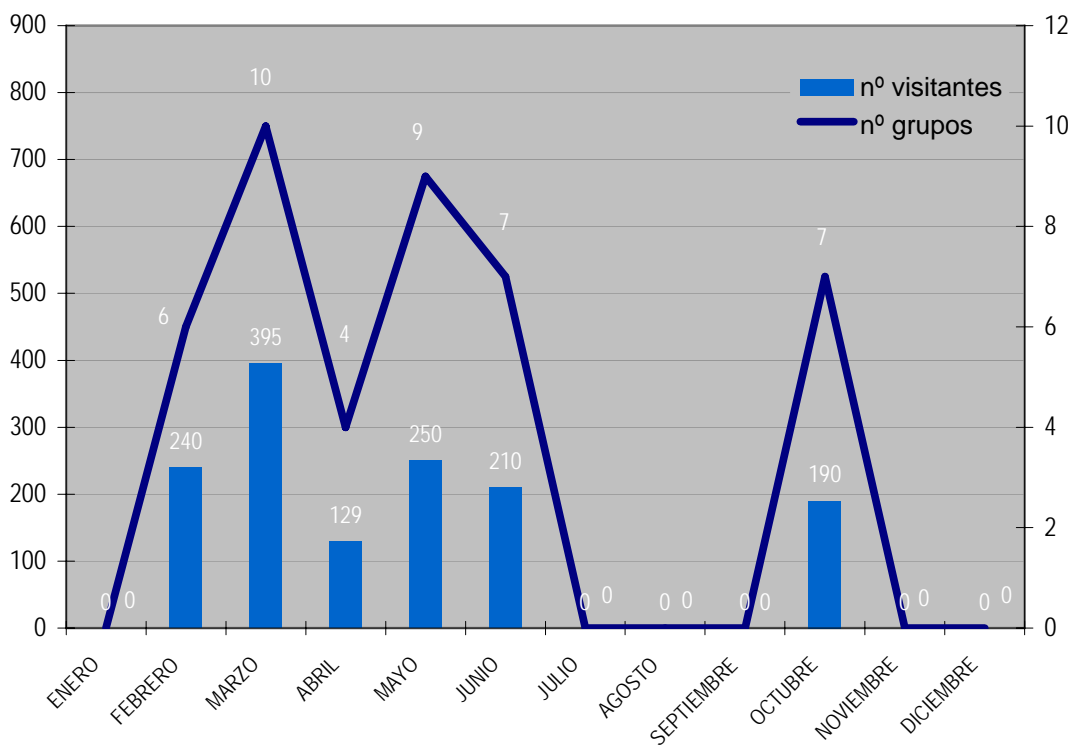

GRÁFICA VII: Número de visitantes y grupos escolares por meses.