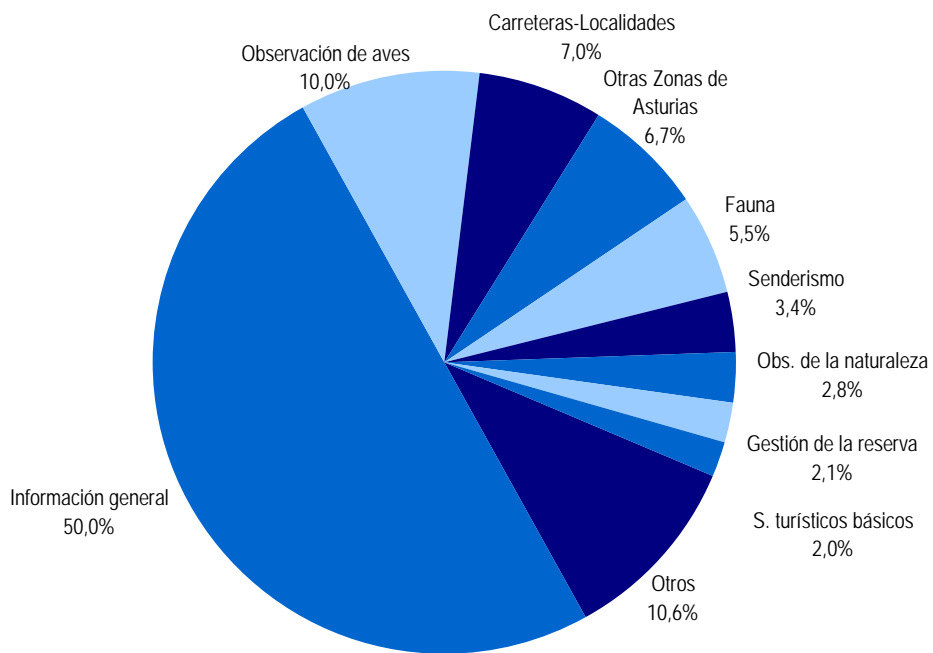

AGOSTO

TOTAL 2119

ORIGEN

EXTRANJERO	ESPAÑA				
	OTRAS C. AUT.		ASTURIAS		
Francia	77	Comunidad de Madrid	520	Oviedo	41
Reino Unido	55	Castilla León	372	Gijón	23
Italia	35	País Vasco	179	Villaviciosa	16
Alemania	24	Cataluña	132	Langreo	13
Portugal	16	Comunidad Valenciana	130	Siero	9
Eslovaquia	10	Andalucía	94	Mieres	9
Argentina	4	Castilla La Mancha	52	Sariego	6
Países Bajos	4	Aragón	43	Nava	6
Ecuador	3	Galicia	39	Lena	4
Bélgica	2	Murcia	36	C. Narcea	4
Chile	2	Cantabria	22	Nava	3
Grecia	2	Navarra	19	Gozón	3
Hungría	2	Extremadura	12	Grado	2
Irlanda	2	Islas Canarias	12	Quirós	1
Rumania	2	Islas Baleares	6	Oviedo	1
Uruguay	2	La Rioja	6	Noreña	1
Austria	1			Castrillón	1
Luxemburgo	1			Cabranes	1
Rusia	1			n.s.	45
n.s.	11				
TOTAL	256		1674		189

GRÁFICA I: Número de visitantes mensuales según edad en el Centro de Interpretación

GRÁFICA II: Número de visitantes y media diaria mensual en el Centro de Interpretación

GRÁFICA III: Número de visitantes según su país de procedencia en el Centro de Interpretación

GRÁFICA IV: Número de visitantes españoles según su comunidad de procedencia en el Centro de Interpretación

GRÁFICA V: Número de visitantes asturianos según su concejo de procedencia en el Centro de Interpretación